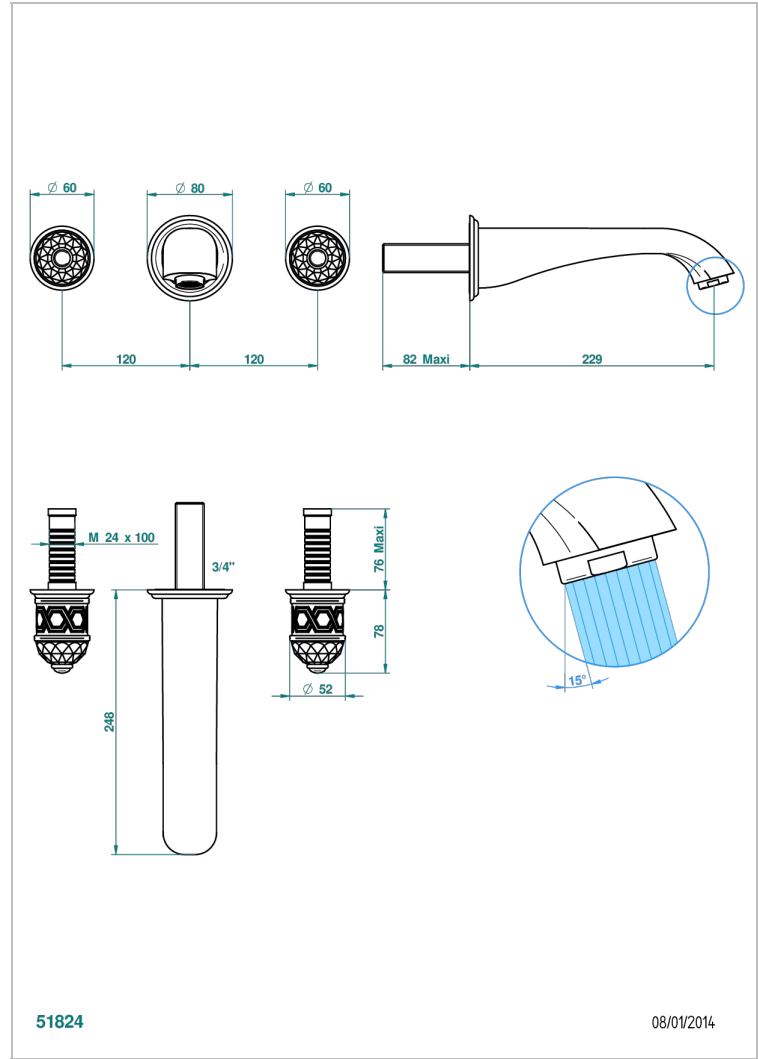

# DUOMO CRYSTAL

U4F-41SGB

Trim only for wall mounted 3-hole bath mixer

THG<sup>®</sup>  
PARIS

## CARACTERÍSTICAS

- Duomo Crystal
- Trim only for wall mounted 3-hole bath mixer

## ESPECIFICACIONES TÉCNICAS

- Recommandé : 3 bars (max. 5 bars) - Advised : 43,5 psi (max. 72 psi)
- Bec : 35 l/min à 3 bars
- Spout : 9.26 gpm at 43.5 psi

## PRODUCTOS RELACIONADOS

- Ref. G00-40AM/US Partie à encastrer pour mélangeur mural - version manettes- standard américain