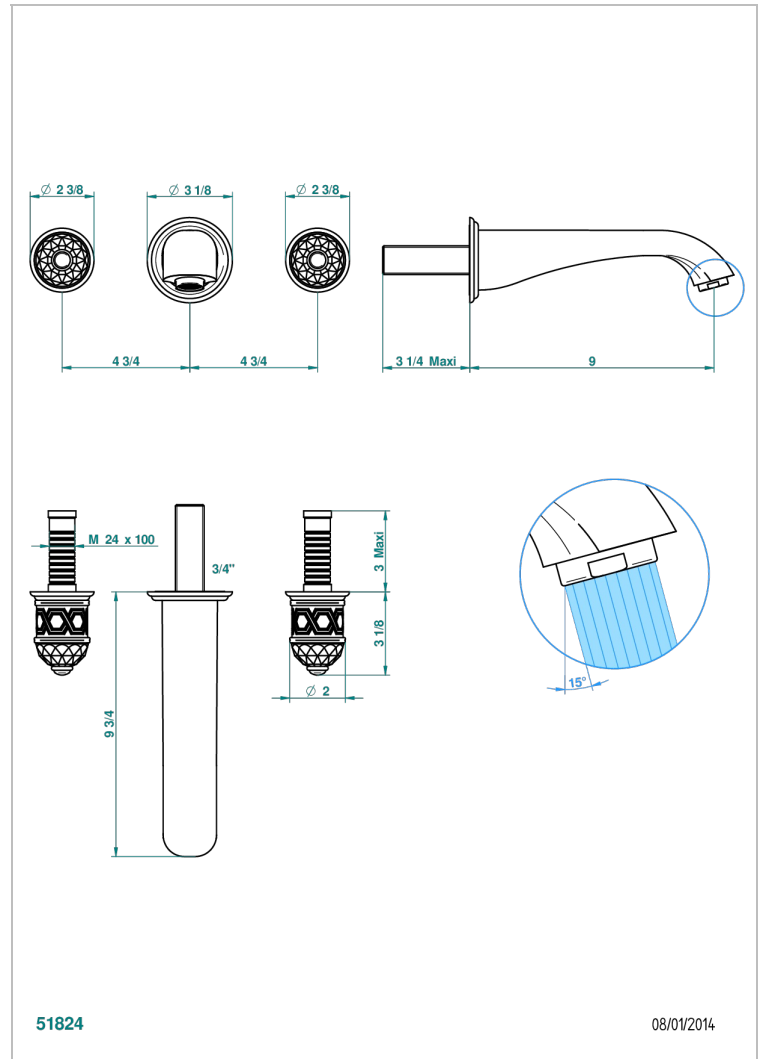

# DUOMO CRISTAL

U4F-41SGB

Garniture pour mélangeur de bain mural, bec super goliath

THG<sup>®</sup>  
PARIS

## CARACTÉRISTIQUES

- Duomo Cristal
- Garniture pour mélangeur de bain mural, bec super goliath

## SPÉCIFICATIONS TECHNIQUES

- Recommandé : 3 bars (max. 5 bars) - Advised : 43,5 psi (max. 72 psi)
- Bec : 35 l/min à 3 bars
- Spout : 9.26 gpm at 43.5 psi

## PRODUITS ASSOCIÉS

- Ref. G00-40AM/US Partie à encastrer pour mélangeur mural - version manettes- standard américain