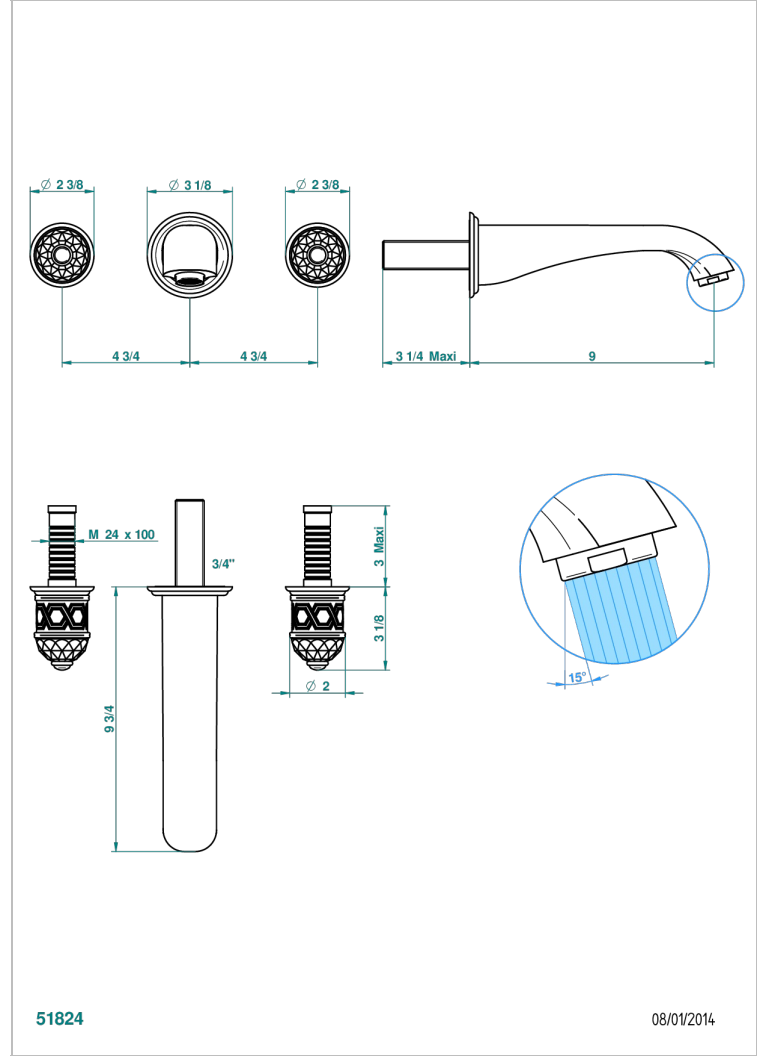

DUOMO CRYSTAL

U4F-41SGB

Trim only for wall mounted 3-hole bath mixer

THG[®]
PARIS

CARACTERÍSTICAS

- Duomo Crystal
- Trim only for wall mounted 3-hole bath mixer

ESPECIFICACIONES TÉCNICAS

- Recommandé : 3 bars (max. 5 bars) - Advised : 43,5 psi (max. 72 psi)
- Bec : 35 l/min à 3 bars
- Spout : 9.26 gpm at 43.5 psi

PRODUCTOS RELACIONADOS

- Ref. G00-40AM/US Partie à encastrer pour mélangeur mural - version manettes- standard américain

ACABADOS DISPONIBLES

Bronce claro - D01
Cerámica negra mate - D30
Cobre viejo mate - H07
Cromo - A02
Cromo / dorado - G02
Cromo mate - C02