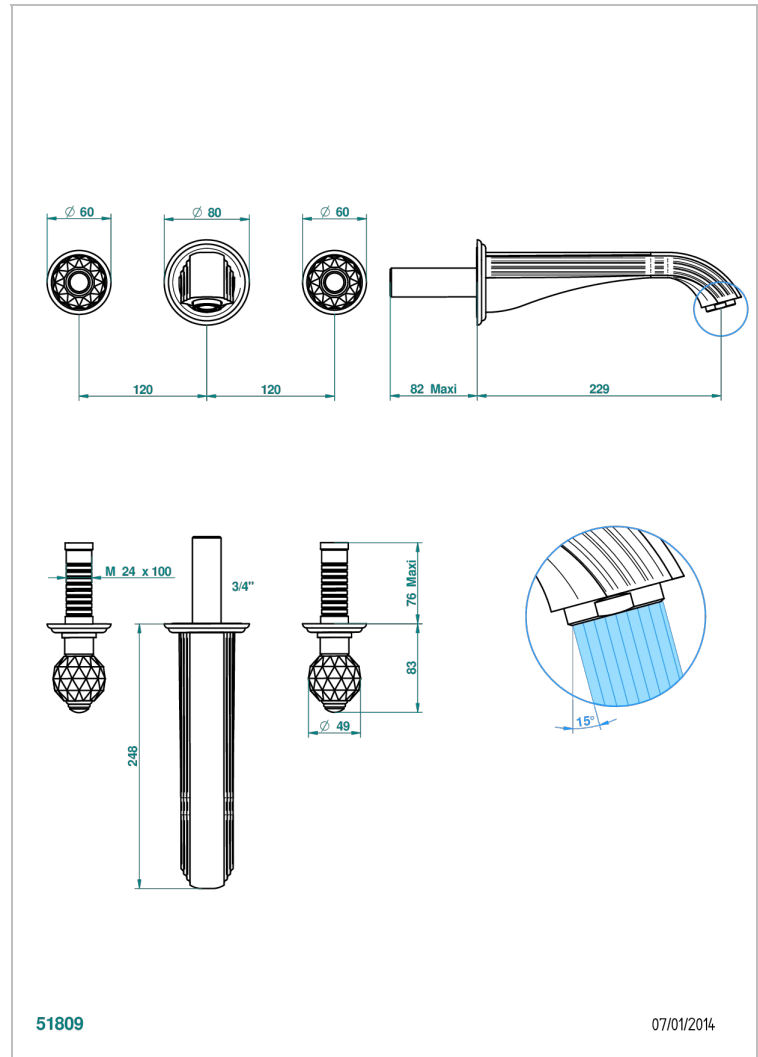

MANDARINE CRISTALLIA DIAMANT

U1K-40SGBUS

Garniture pour mélangeur de lavabo mural - bec super goliath

THG[®]
PARIS

CARACTÉRISTIQUES

- Ensemble composé d'un bec mural de lavabo et des 2 garnitures de robinets
- Nécessite partie encastrée Réf. 40AC/US
- Laiton sans plomb
- Aérateur-mousseur
- Livré sans vidage
- Bec grand modèle
- Raccordement aux standards US

SPÉCIFICATIONS TECHNIQUES

- Recommandé : 3 bars (max. 5 bars) - Advised : 43,5 psi (max. 72 psi)
- 15 l/min à 3 bars (4 gpm at 43.5 psi)

PRODUITS ASSOCIÉS

- Ref. G00-40AM/US Partie à encastrer pour mélangeur mural - version manettes- standard américain