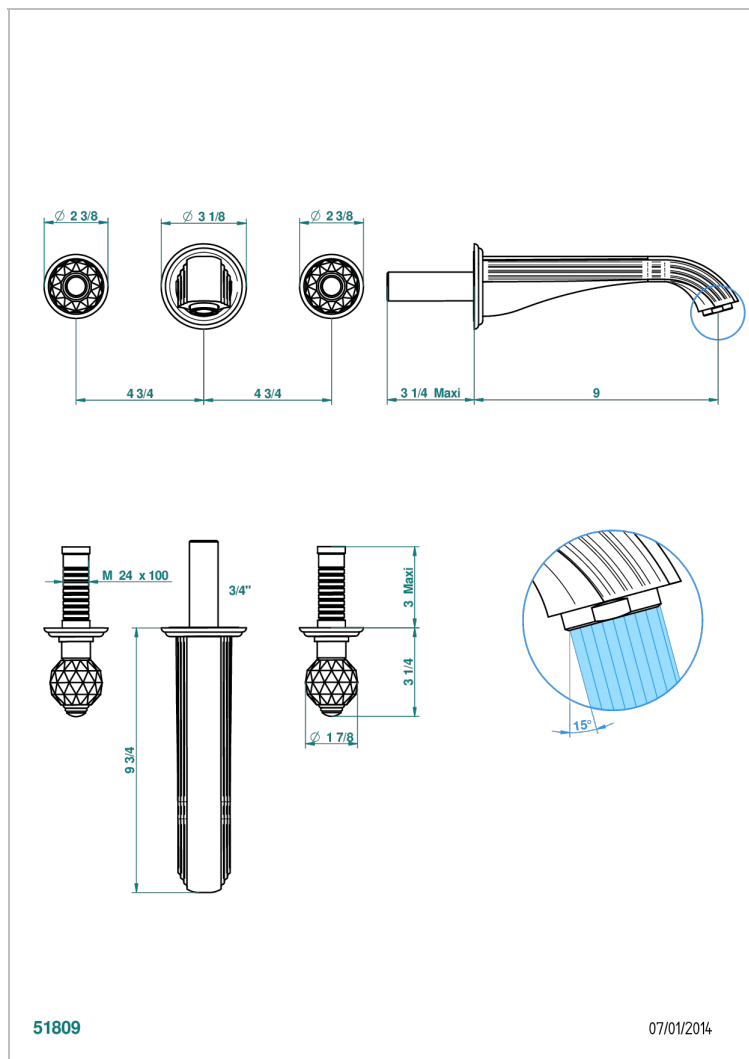

# MANDARINE CRISTALLIA DIAMANT

U1K-40SGBUS

Garniture pour mélangeur de lavabo mural - bec super goliath

THG<sup>®</sup>  
PARIS

## CARACTÉRISTIQUES

- Ensemble composé d'un bec mural de lavabo et des 2 garnitures de robinets
- Nécessite partie encastrée Réf. 40AC/US
- Laiton sans plomb
- Aérateur-mousseur
- Livré sans vidage
- Bec grand modèle
- Raccordement aux standards US

## PRODUITS ASSOCIÉS

- Ref. G00-40AM/US Partie à encastrer pour mélangeur mural - version manettes- standard américain