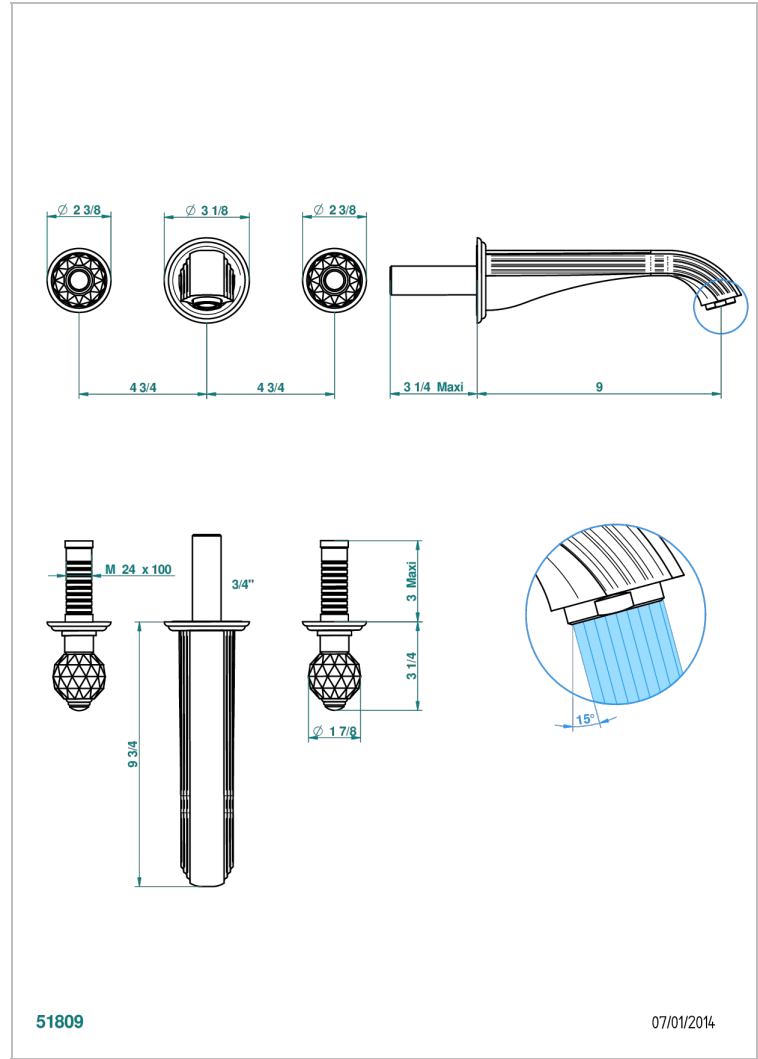

MANDARINE CRISTALLIA DIAMANT

U1K-40SGBUS

Trim only for wall mounted 3 holes basin mixer

THG[®]
PARIS

CARACTERÍSTICAS

- Mandarin Cristallia Diamant
- Trim only for wall mounted 3 holes basin mixer

ESPECIFICACIONES TÉCNICAS

- Recommandé : 3 bars (max. 5 bars) - Advised : 43,5 psi (max. 72 psi)
- 15 l/min à 3 bars (4 gpm at 43.5 psi)

PRODUCTOS RELACIONADOS

- Ref. G00-40AM/US Partie à encastrear pour mélangeur mural - version manettes- standard américain