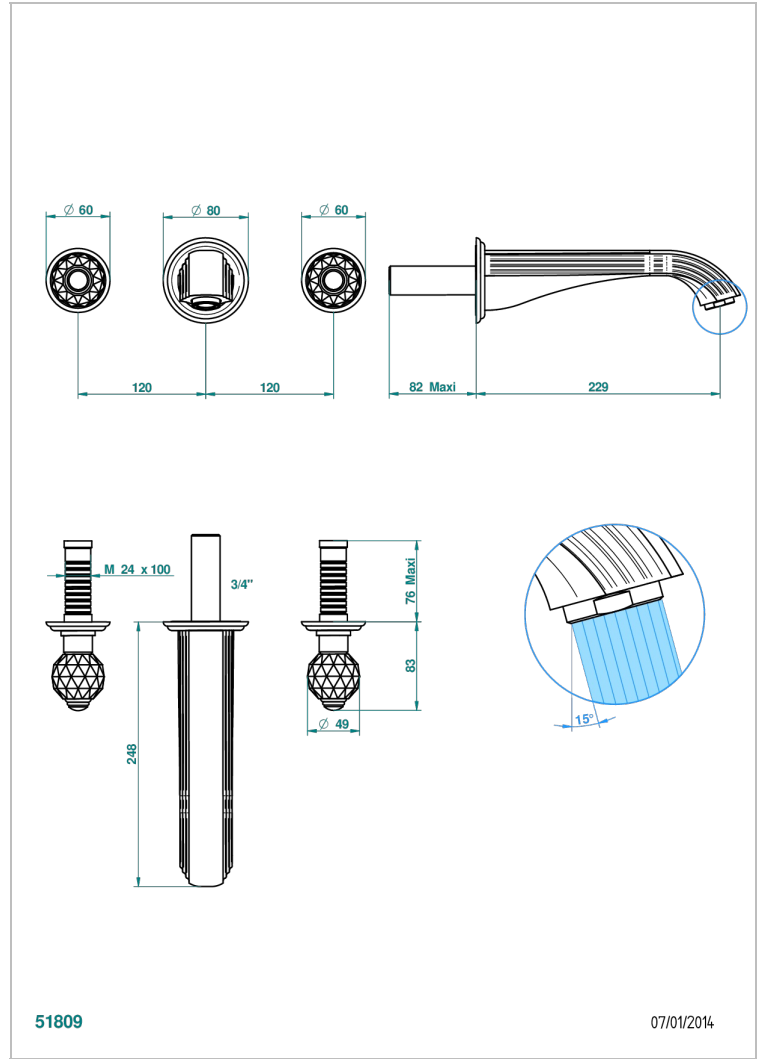

# MANDARINE CRISTALLIA DIAMANT

U1K-40SGB

Garniture pour mélangeur de lavabo mural, bec super goliath

THG<sup>®</sup>  
PARIS

## CARACTÉRISTIQUES

- Ensemble composé d'un bec mural de lavabo et des 2 garnitures de robinets
- Nécessite partie encastrée Réf. 40AC
- Laiton sans plomb
- Aérateur-mousseur
- Livré sans vidage
- Bec grand modèle

## PRODUITS ASSOCIÉS

- Ref. G00-40AC Partie à encastrer pour mélangeur mural - version croisillons
- Ref. G00-40AM Partie à encastrer pour mélangeur mural - version manettes