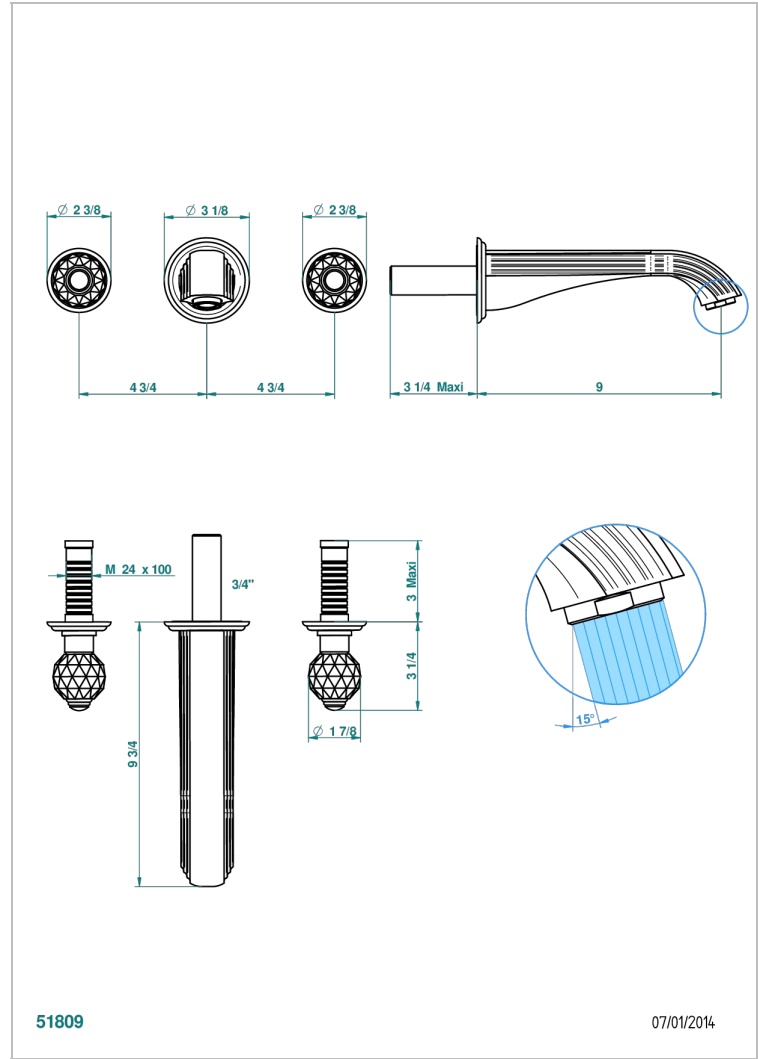

MANDARINE CRISTALLIA DIAMANT

U1K-40SGB

Garniture pour mélangeur de lavabo mural, bec super goliath

THG[®]
PARIS

CARACTÉRISTIQUES

- Ensemble composé d'un bec mural de lavabo et des 2 garnitures de robinets
- Nécessite partie encastrée Réf. 40AC
- Laiton sans plomb
- Aérateur-mousseur
- Livré sans vidage
- Bec grand modèle

SPÉCIFICATIONS TECHNIQUES

- Recommandé : 3 bars (max. 5 bars) - Advised : 43,5 psi (max. 72 psi)
- 15 l/min à 3 bars (4 gpm at 43.5 psi)

PRODUITS ASSOCIÉS

- Ref. G00-40AC Partie à encastrer pour mélangeur mural - version croisillons
- Ref. G00-40AM Partie à encastrer pour mélangeur mural - version manettes