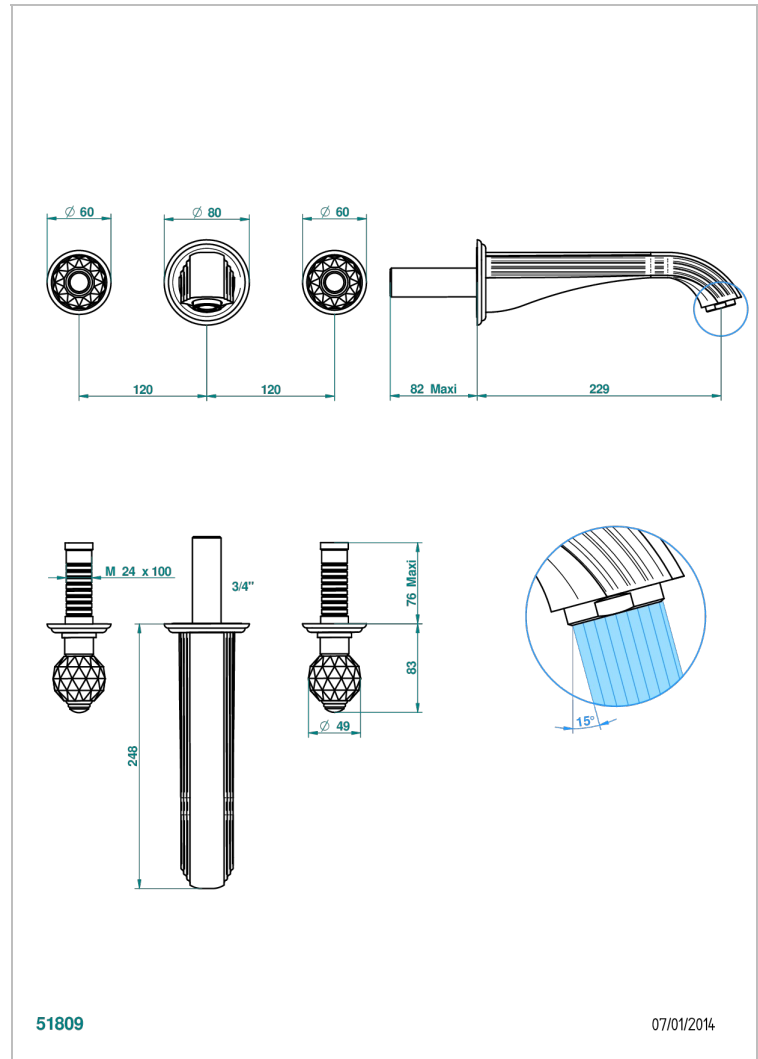

MANDARINE CRISTALLIA DIAMANT

U1K-40SGB

Garniture pour mélangeur de lavabo mural, bec super goliath

THG[®]
PARIS

CARACTÉRISTIQUES

- Ensemble composé d'un bec mural de lavabo et des 2 garnitures de robinets
- Nécessite partie encastrée Réf. 40AC
- Laiton sans plomb
- Aérateur-mousseur
- Livré sans vidage
- Bec grand modèle

SPÉCIFICATIONS TECHNIQUES

- Recommandé : 3 bars (max. 5 bars) - Advised : 43,5 psi (max. 72 psi)
- 15 l/min à 3 bars (4 gpm at 43.5 psi)

PRODUITS ASSOCIÉS

- Ref. G00-40AC Partie à encastrer pour mélangeur mural - version croisillons
- Ref. G00-40AM Partie à encastrer pour mélangeur mural - version manettes

FINITIONS DISPONIBLES

Bronze clair - D01
Chromé - A02
Chromé / doré - G02
Chromé mat - C02
Doré brillant - F01
Doré mat - F07

Nickel brillant - B01
Nickel mat - C01
Noir mat céramique - D30
Or pâle - F30
Or pâle mat - F31
Pvd blush - H62