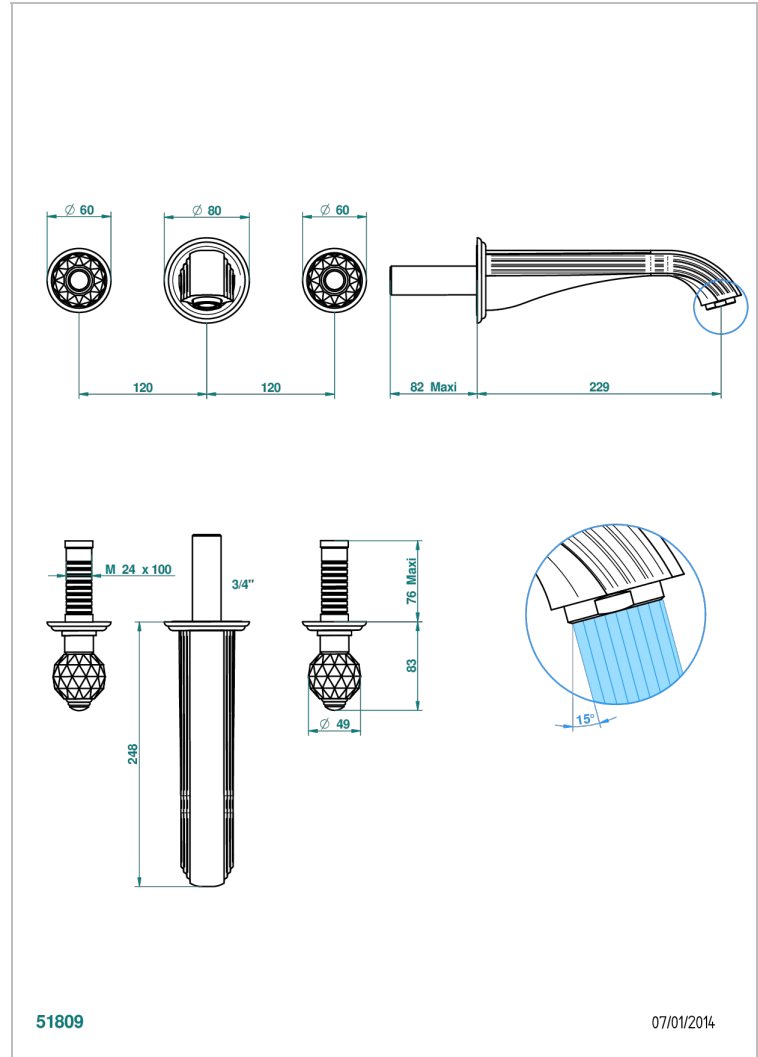

# MANDARINE CRISTALLIA DIAMANT

U1K-40SGB

入墙式台盆龙头配件，超大号喷嘴

THG<sup>®</sup>  
PARIS

## 特色

- Mandarin Cristallia Diamant
- 入墙式台盆龙头配件，超大号喷嘴

## 相关的SKU

- Ref. G00-40AC 无下水器入墙式龙头嵌入部分 - 四通手柄版
- Ref. G00-40AM 无下水器入墙式龙头嵌入部分 - 单把手柄版