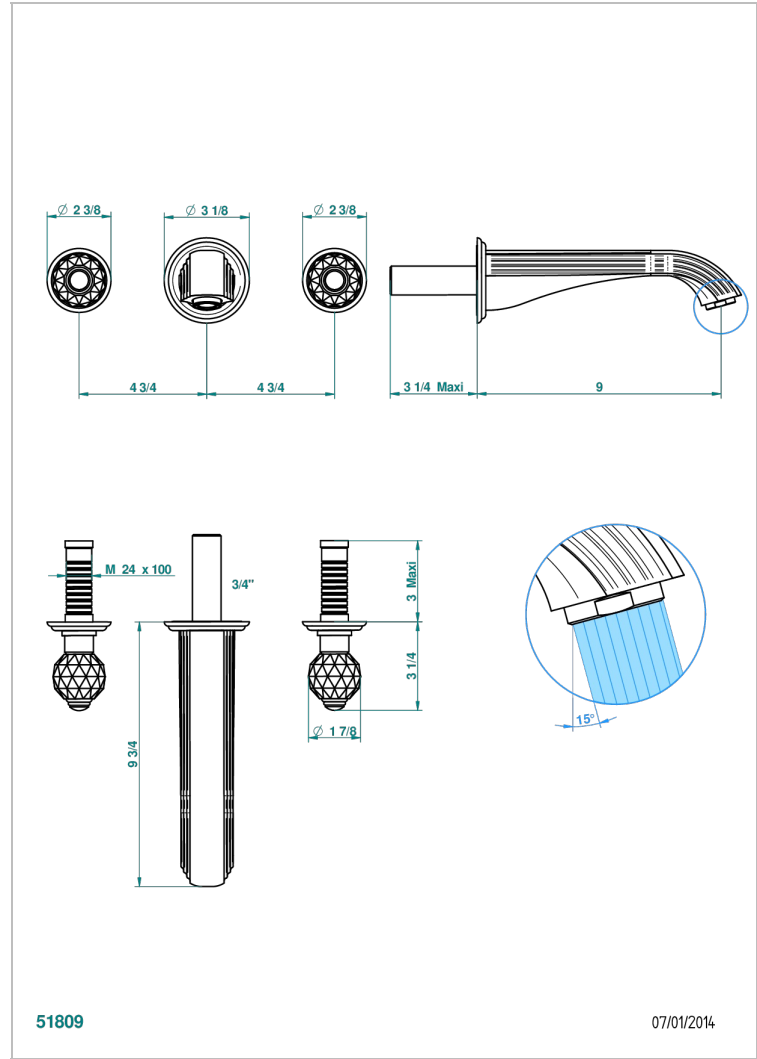

# MANDARINE CRISTALLIA DIAMANT

U1K-40SGB

Garniture pour mélangeur de lavabo mural, bec super goliath

THG<sup>®</sup>  
PARIS

## CARACTÉRISTIQUES

- Ensemble composé d'un bec mural de lavabo et des 2 garnitures de robinets
- Nécessite partie encastrée Réf. 40AC
- Laiton sans plomb
- Aérateur-mousseur
- Livré sans vidage
- Bec grand modèle

## PRODUITS ASSOCIÉS

- Ref. G00-40AC Partie à encastrer pour mélangeur mural - version croisillons
- Ref. G00-40AM Partie à encastrer pour mélangeur mural - version manettes