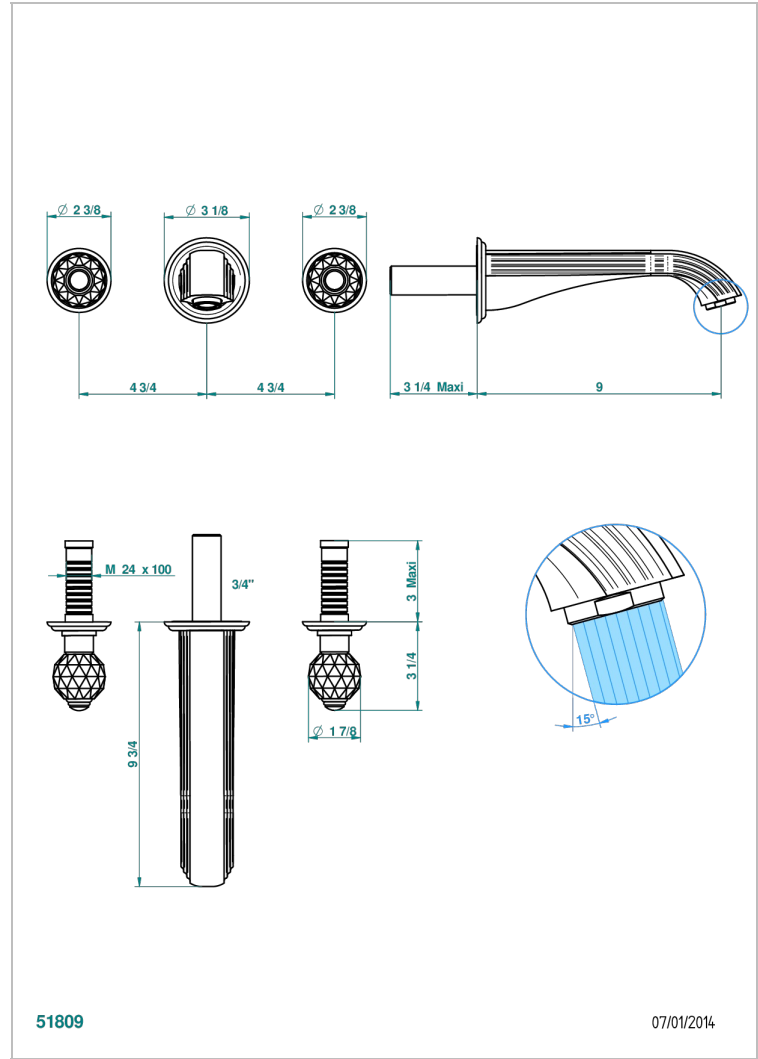

MANDARINE CRISTALLIA DIAMANT

U1K-40SGB

入墙式台盆龙头配件，超大号喷嘴

THG[®]
PARIS

特色

- Mandarin Cristallia Diamant
- 入墙式台盆龙头配件，超大号喷嘴

技术特征

- Recommandé : 3 bars (max. 5 bars) - Advised : 43,5 psi (max. 72 psi)
- 15 l/min à 3 bars (4 gpm at 43.5 psi)

相关的SKU

- Ref. G00-40AC 无下水器入墙式龙头嵌入部分 - 四通手柄版
- Ref. G00-40AM 无下水器入墙式龙头嵌入部分 - 单手柄柄版

可选饰面

Black ceram - D30
Blush PVD - H62
Graphite PVD - H64
Matt Umber PVD - H67
Matt blush PVD - H60
Matt graphite PVD - H65

抛光镍 - B01
浅金 - F30
漆面铜 - D01