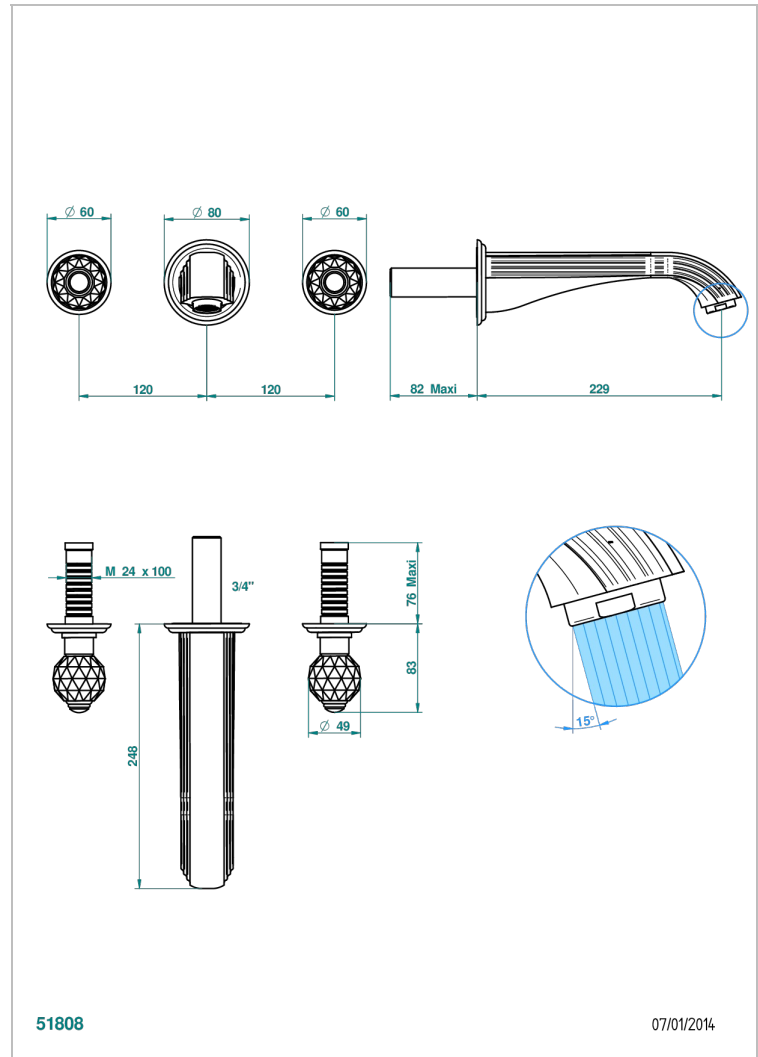

# MANDARINE CRISTALLIA DIAMANT

U1K-41SGB

Garniture pour mélangeur de bain mural, bec super goliath

THG<sup>®</sup>  
PARIS

## CARACTÉRISTIQUES

- Mandarine Crystallia Diamant
- Garniture pour mélangeur de bain mural, bec super goliath

## SPÉCIFICATIONS TECHNIQUES

- Recommandé : 3 bars (max. 5 bars) - Advised : 43,5 psi (max. 72 psi)
- Bec : 35 l/min à 3 bars
- Spout : 9.26 gpm at 43.5 psi

## PRODUITS ASSOCIÉS

- Ref. G00-40AM/US Partie à encastrer pour mélangeur mural - version manettes- standard américain