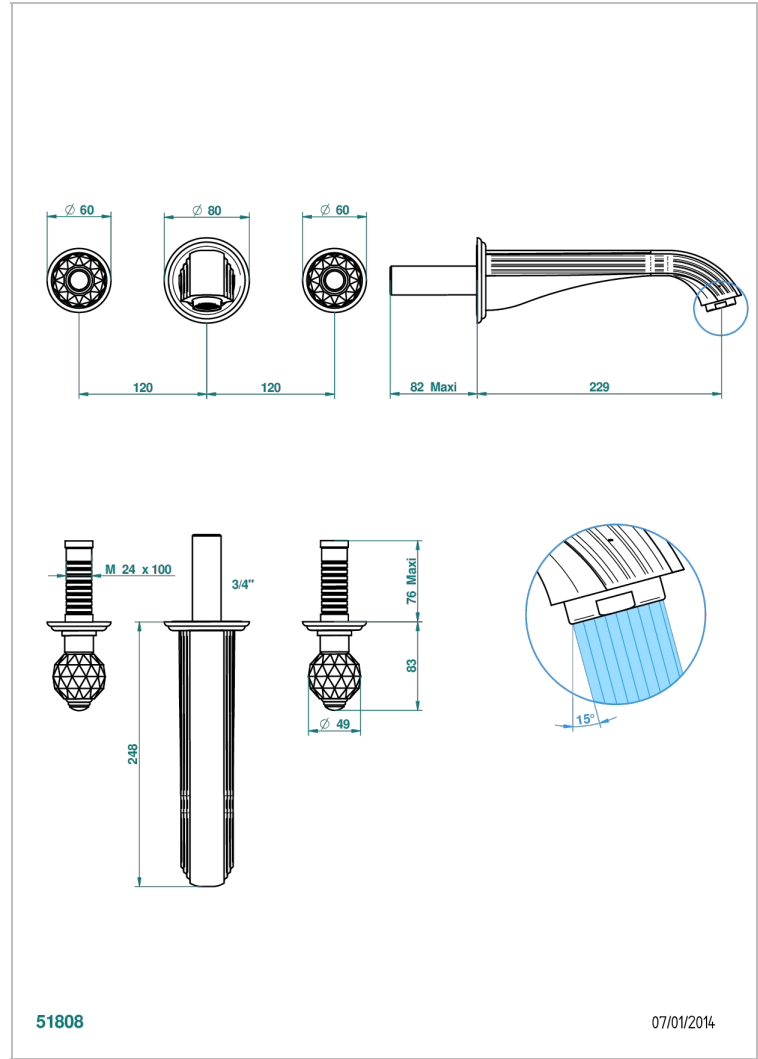

MANDARINE CRISTALLIA DIAMANT

U1K-41SGB

Trim only for wall mounted 3-hole bath mixer

THG[®]
PARIS

CARACTERÍSTICAS

- Mandarine Cristallia Diamant
- Trim only for wall mounted 3-hole bath mixer

ESPECIFICACIONES TÉCNICAS

- Recommandé : 3 bars (max. 5 bars) - Advised : 43,5 psi (max. 72 psi)
- Bec : 35 l/min à 3 bars
- Spout : 9.26 gpm at 43.5 psi

PRODUCTOS RELACIONADOS

- Ref. G00-40AM/US Partie à encastrear pour mélangeur mural - version manettes- standard américain