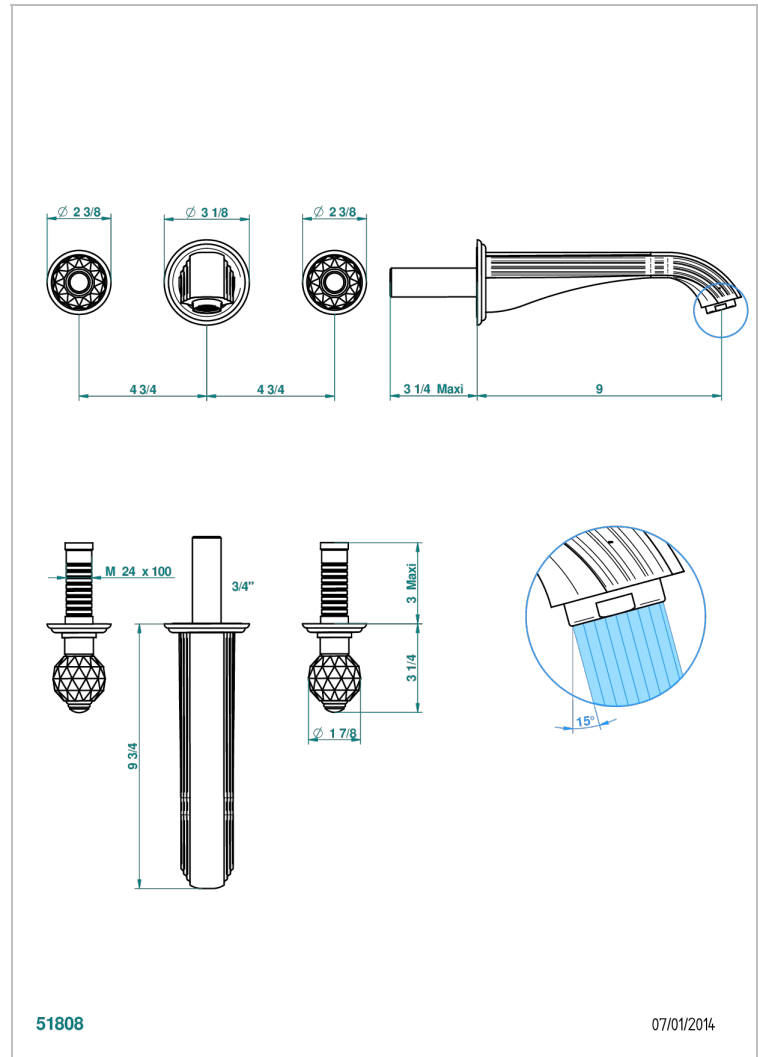

MANDARINE CRISTALLIA DIAMANT

U1K-41SGB

Garniture pour mélangeur de bain mural, bec super goliath

THG[®]
PARIS

CARACTÉRISTIQUES

- Mandarine Cristallia Diamant
- Garniture pour mélangeur de bain mural, bec super goliath

SPÉCIFICATIONS TECHNIQUES

- Recommandé : 3 bars (max. 5 bars) - Advised : 43,5 psi (max. 72 psi)
- Bec : 35 l/min à 3 bars
- Spout : 9.26 gpm at 43.5 psi

PRODUITS ASSOCIÉS

- Ref. G00-40AM/US Partie à encastrer pour mélangeur mural - version manettes- standard américain