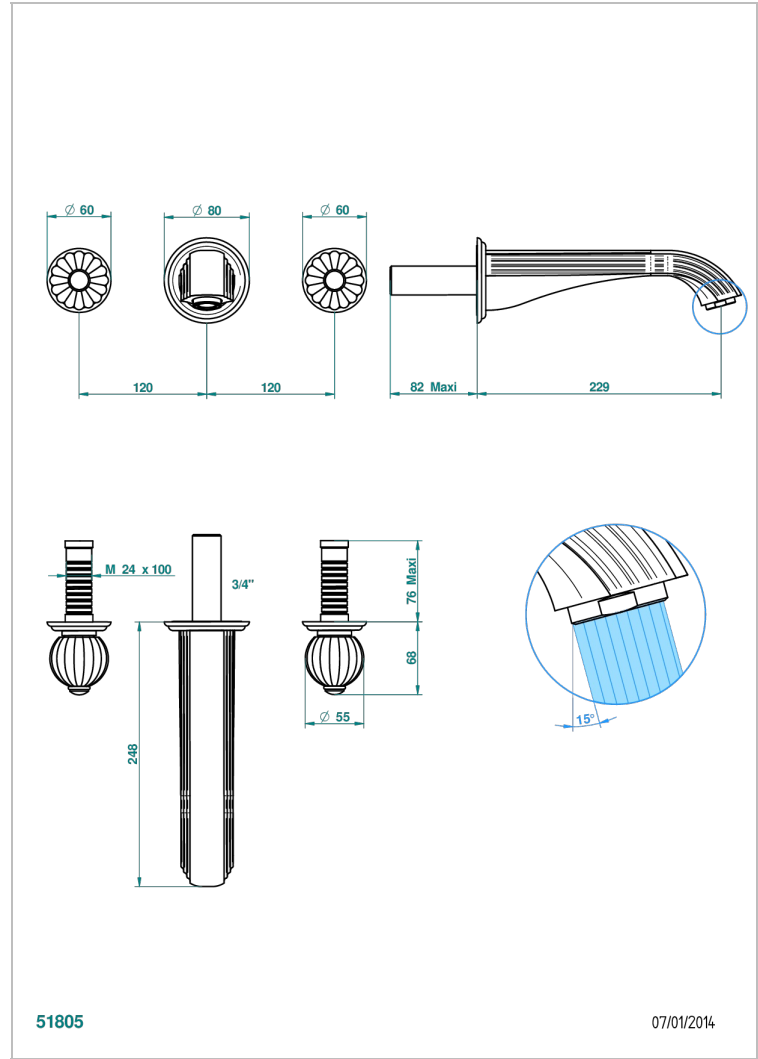

# MANDARINE CRISTAL CLAIR

U1D-40SGB

Garniture pour mélangeur de lavabo mural, bec super goliath

THG<sup>®</sup>  
PARIS

## CARACTÉRISTIQUES

- Ensemble composé d'un bec mural de lavabo et des 2 garnitures de robinets
- Nécessite partie encastrée Réf. 40AC
- Laiton sans plomb
- Aérateur-mousseur
- Livré sans vidage
- Bec grand modèle

## PRODUITS ASSOCIÉS

- Ref. G00-40AC Partie à encastrer pour mélangeur mural - version croisillons
- Ref. G00-40AM Partie à encastrer pour mélangeur mural - version manettes