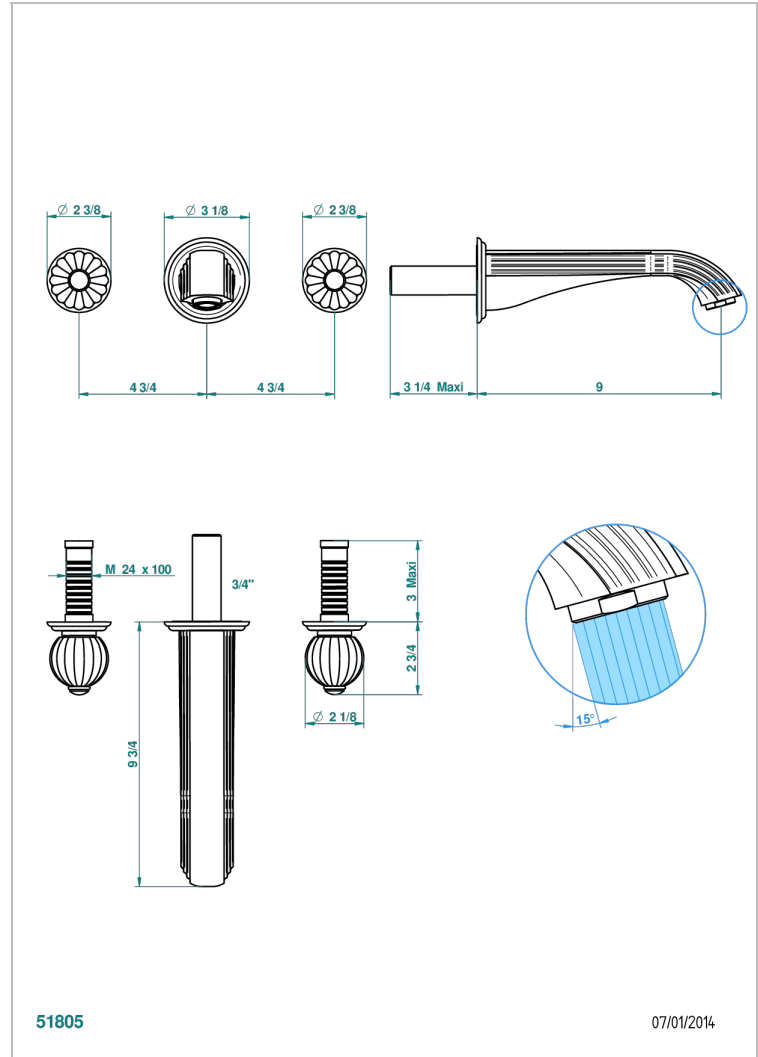

MANDARINE CRISTAL CLAIR

U1D-40SGB

Garniture pour mélangeur de lavabo mural, bec super goliath

THG[®]
PARIS

CARACTÉRISTIQUES

- Ensemble composé d'un bec mural de lavabo et des 2 garnitures de robinets
- Nécessite partie encastrée Réf. 40AC
- Laiton sans plomb
- Aérateur-mousseur
- Livré sans vidage
- Bec grand modèle

SPÉCIFICATIONS TECHNIQUES

- Recommandé : 3 bars (max. 5 bars) - Advised : 43,5 psi (max. 72 psi)
- 15 l/min à 3 bars (4 gpm at 43.5 psi)

PRODUITS ASSOCIÉS

- Ref. G00-40AC Partie à encastrer pour mélangeur mural - version croisillons
- Ref. G00-40AM Partie à encastrer pour mélangeur mural - version manettes

FINITIONS DISPONIBLES

Bronze clair - D01
Chromé - A02
Chromé / doré - G02
Chromé mat - C02
Doré brillant - F01
Doré mat - F07

Nickel brillant - B01
Nickel mat - C01
Noir mat céramique - D30
Or pâle - F30
Or pâle mat - F31
Pvd blush - H62