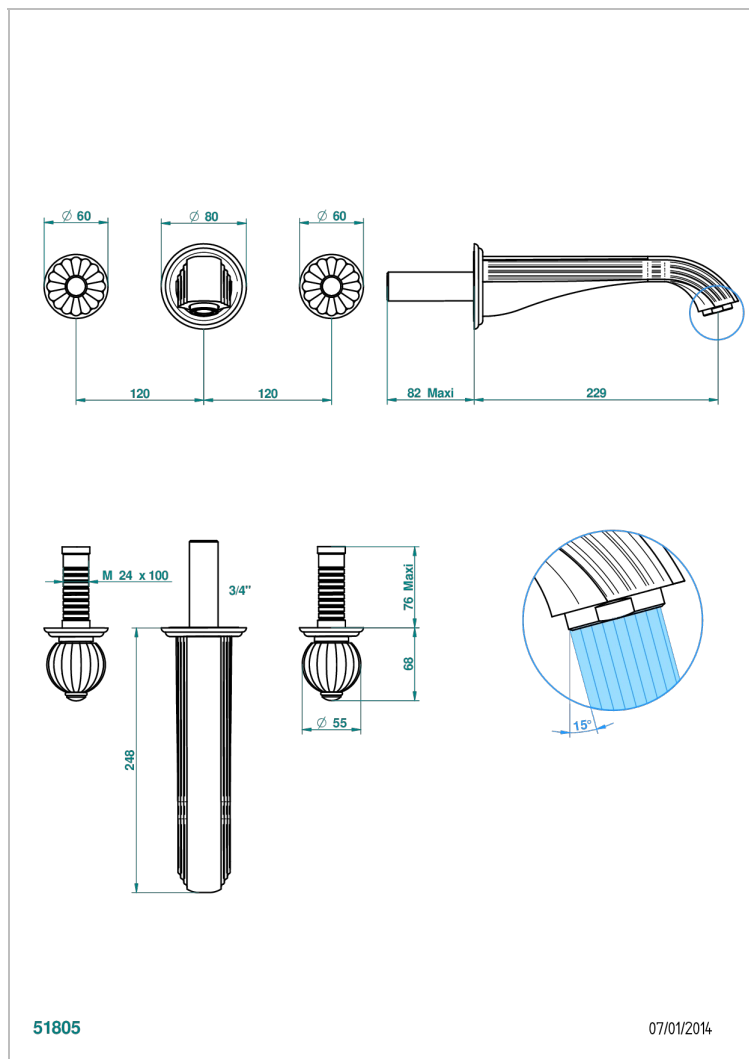

MANDARINE CRISTAL CLAIR

U1D-40SGB

Garniture pour mélangeur de lavabo mural, bec super goliath

THG[®]
PARIS

CARACTÉRISTIQUES

- Ensemble composé d'un bec mural de lavabo et des 2 garnitures de robinets
- Nécessite partie encastrée Réf. 40AC
- Laiton sans plomb
- Aérateur-mousseur
- Livré sans vidage
- Bec grand modèle

SPÉCIFICATIONS TECHNIQUES

- Recommandé : 3 bars (max. 5 bars) - Advised : 43,5 psi (max. 72 psi)
- 15 l/min à 3 bars (4 gpm at 43.5 psi)

PRODUITS ASSOCIÉS

- Ref. G00-40AC Partie à encastrer pour mélangeur mural - version croisillons
- Ref. G00-40AM Partie à encastrer pour mélangeur mural - version manettes

FINITIONS DISPONIBLES

Bronze clair - D01
Chromé - A02
Chromé / doré - G02
Chromé mat - C02
Doré brillant - F01
Doré mat - F07

Nickel brillant - B01
Nickel mat - C01
Noir mat céramique - D30
Or pâle - F30
Or pâle mat - F31
Pvd blush - H62