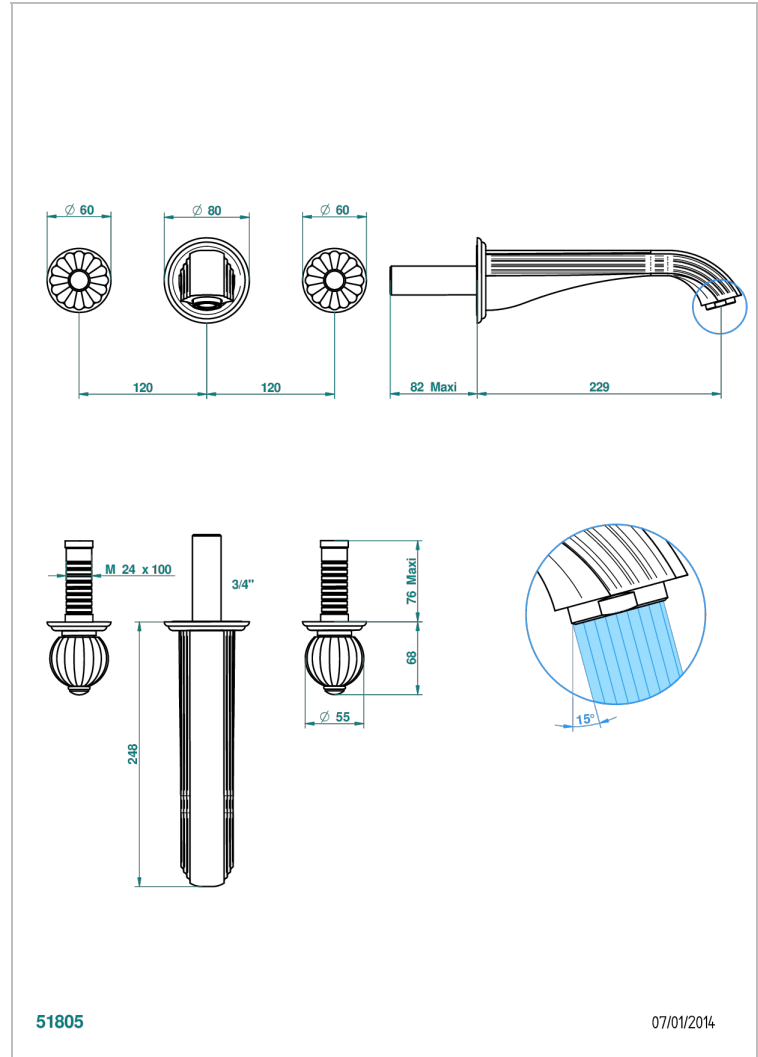

# MANDARINE CLEAR CRYSTAL

U1D-40SGB

入墙式台盆龙头配件，超大号喷嘴

THG<sup>®</sup>  
PARIS

51805

07/01/2014

## 特色

- Mandarin Clear crystal
- 入墙式台盆龙头配件，超大号喷嘴

## 相关的SKU

- Ref. G00-40AC 无下水器入墙式龙头嵌入部分 - 四通手柄版
- Ref. G00-40AM 无下水器入墙式龙头嵌入部分 - 单把手柄版