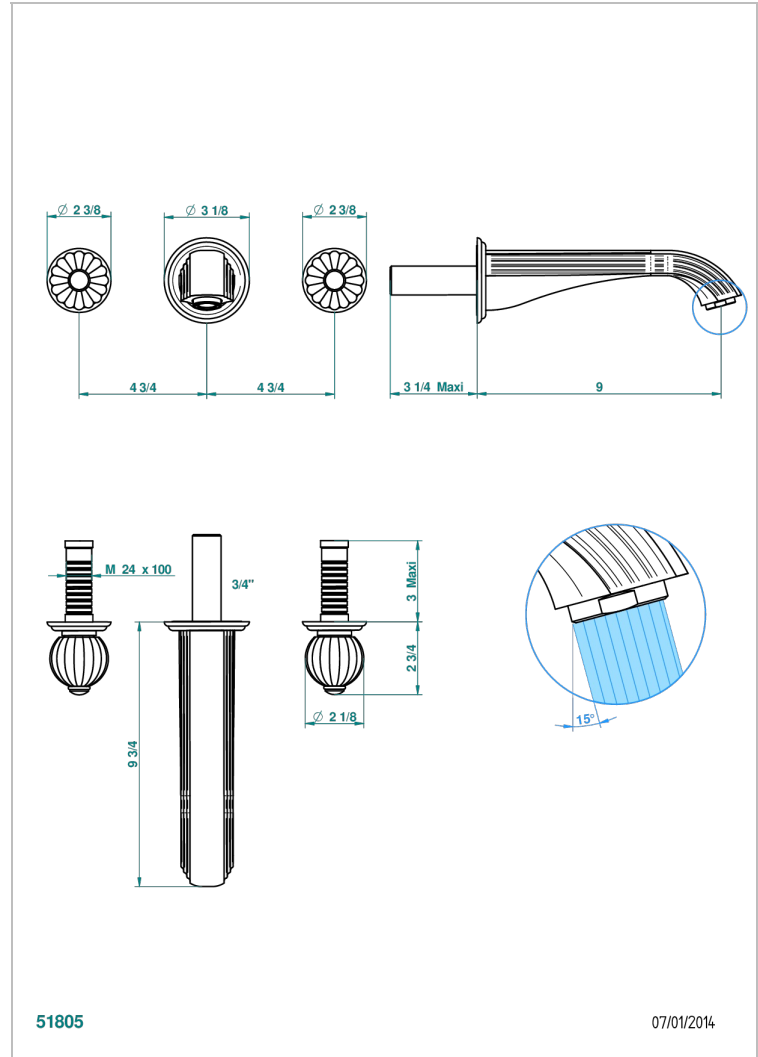

# MANDARINE CRISTAL CLAIR

U1D-40SGB

Garniture pour mélangeur de lavabo mural, bec super goliath

THG<sup>®</sup>  
PARIS

## CARACTÉRISTIQUES

- Ensemble composé d'un bec mural de lavabo et des 2 garnitures de robinets
- Nécessite partie encastrée Réf. 40AC
- Laiton sans plomb
- Aérateur-mousseur
- Livré sans vidage
- Bec grand modèle

## PRODUITS ASSOCIÉS

- Ref. G00-40AC Partie à encastrer pour mélangeur mural - version croisillons
- Ref. G00-40AM Partie à encastrer pour mélangeur mural - version manettes