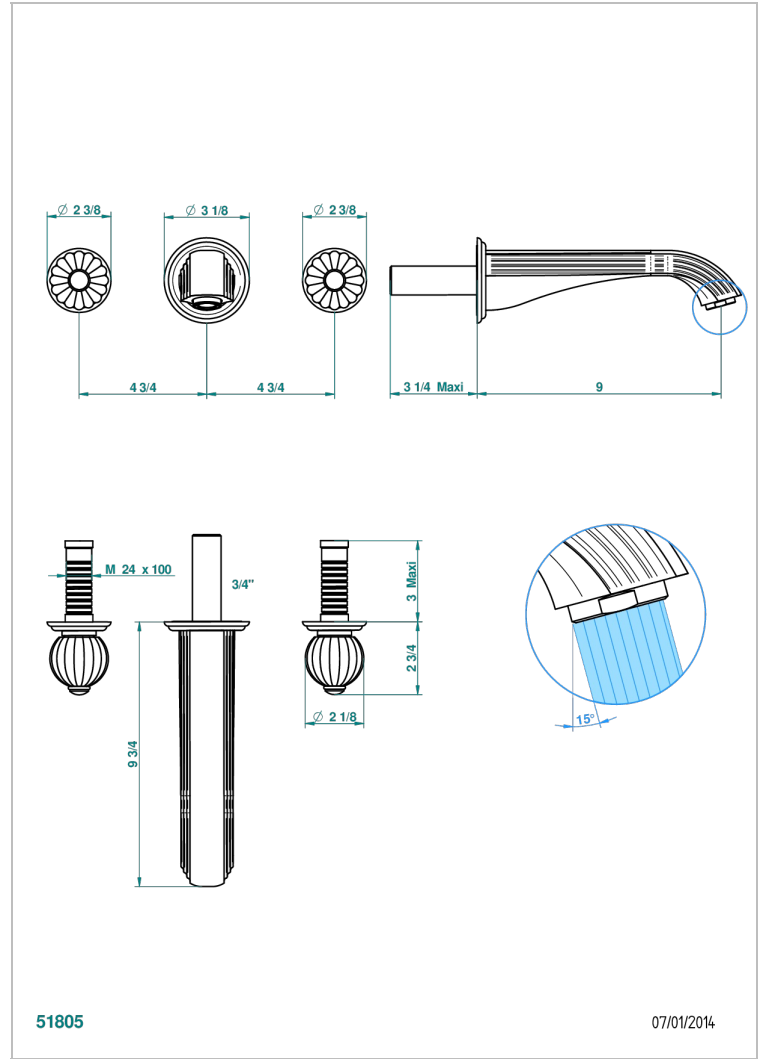

MANDARINE CLEAR CRYSTAL

U1D-40SGB

入墙式台盆龙头配件，超大号喷嘴

THG[®]
PARIS

51805

07/01/2014

特色

- Mandarin Clear crystal
- 入墙式台盆龙头配件，超大号喷嘴

技术特征

- Recommandé : 3 bars (max. 5 bars) - Advised : 43,5 psi (max. 72 psi)
- 15 l/min à 3 bars (4 gpm at 43.5 psi)

相关的SKU

- Ref. G00-40AC 无下水器入墙式龙头嵌入部分 - 四通手柄版
- Ref. G00-40AM 无下水器入墙式龙头嵌入部分 - 单把手柄版

可选饰面

Black ceram - D30
Blush PVD - H62
Graphite PVD - H64
Matt Umber PVD - H67
Matt blush PVD - H60
Matt graphite PVD - H65

抛光镍 - B01
浅金 - F30
漆面铜 - D01