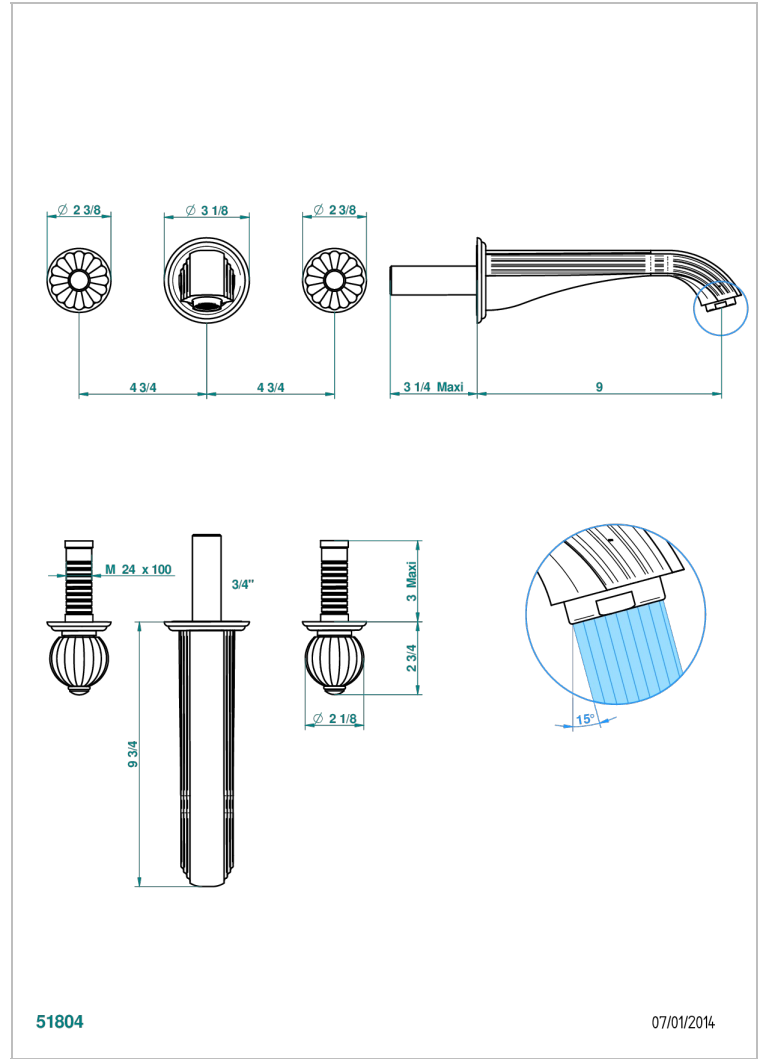

MANDARINE CRISTAL CLAIR

U1D-41SGB

Garniture pour mélangeur de bain mural, bec super goliath

THG[®]
PARIS

CARACTÉRISTIQUES

- Mandarine Cristal clair
- Garniture pour mélangeur de bain mural, bec super goliath

SPÉCIFICATIONS TECHNIQUES

- Recommandé : 3 bars (max. 5 bars) - Advised : 43,5 psi (max. 72 psi)
- Bec : 35 l/min à 3 bars
- Spout : 9.26 gpm at 43.5 psi

PRODUITS ASSOCIÉS

- Ref. G00-40AM/US Partie à encastrer pour mélangeur mural - version manettes- standard américain

FINITIONS DISPONIBLES

Bronze clair - D01
Chromé - A02
Chromé / doré - G02
Chromé mat - C02
Doré brillant - F01
Doré mat - F07

Nickel brillant - B01
Nickel mat - C01
Noir mat céramique - D30
Or pâle - F30
Or pâle mat - F31
Pvd blush - H62