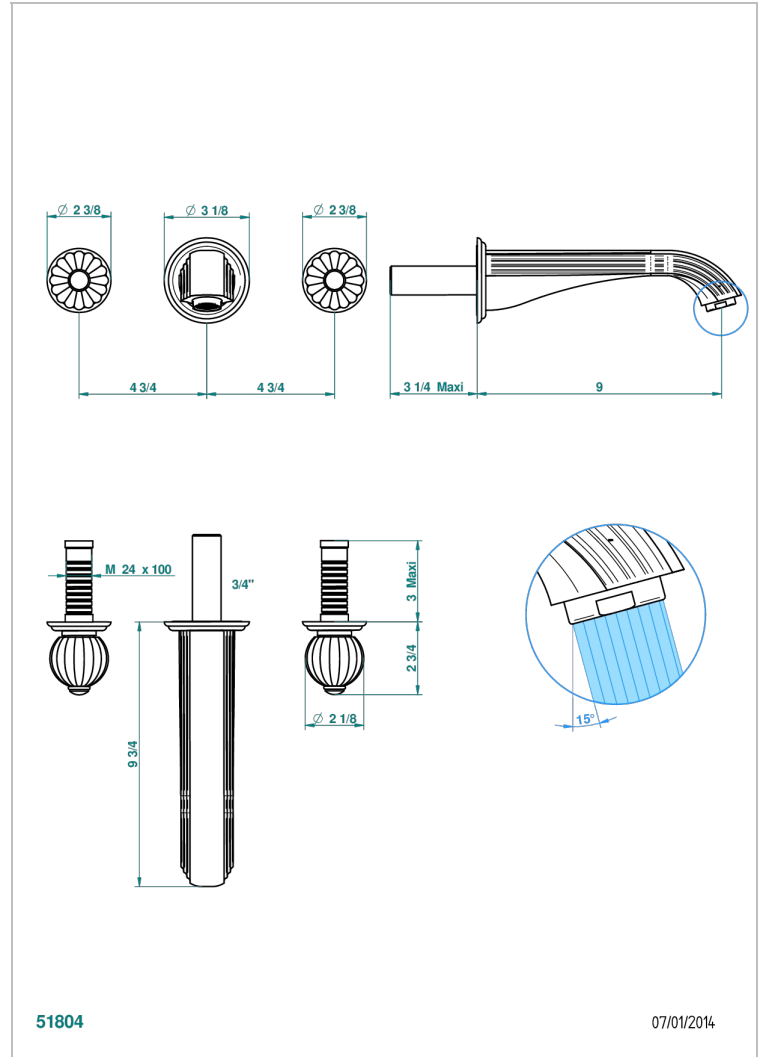

# MANDARINE CRISTAL CLARO

U1D-41SGB

Trim only for wall mounted 3-hole bath mixer

THG<sup>®</sup>  
PARIS

## CARACTERÍSTICAS

- Mandarine cristal claro
- Trim only for wall mounted 3-hole bath mixer

## ESPECIFICACIONES TÉCNICAS

- Recommandé : 3 bars (max. 5 bars) - Advised : 43,5 psi (max. 72 psi)
- Bec : 35 l/min à 3 bars
- Spout : 9.26 gpm at 43.5 psi

## PRODUCTOS RELACIONADOS

- Ref. G00-40AM/US Partie à encastrear pour mélangeur mural - version manettes- standard américain