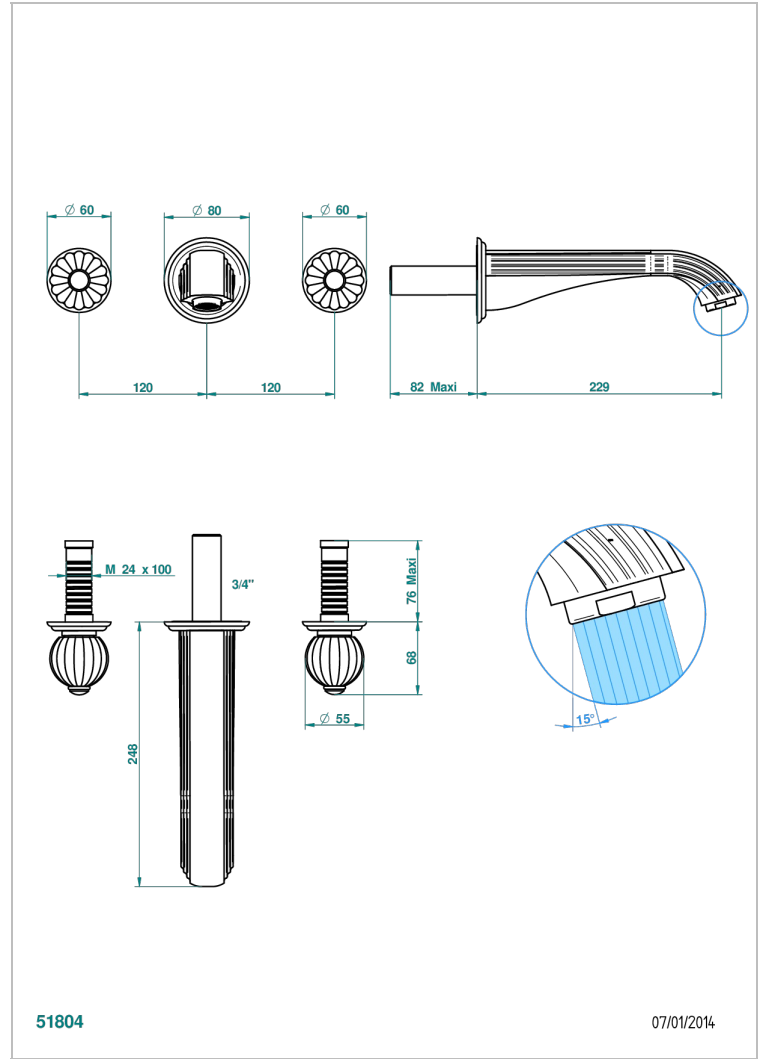

MANDARINE CLEAR CRYSTAL

U1D-41SGB

入墙式台盆龙头配件，超大号喷嘴

THG[®]
PARIS

特色

- Mandarin Clear crystal
- 入墙式台盆龙头配件，超大号喷嘴

技术特征

- Recommandé : 3 bars (max. 5 bars) - Advised : 43,5 psi (max. 72 psi)
- Bec : 35 l/min à 3 bars
- Spout : 9.26 gpm at 43.5 psi

相关的SKU

- Ref. G00-40AC 无下水器入墙式龙头嵌入部分 - 四通手柄版
- Ref. G00-40AM 无下水器入墙式龙头嵌入部分 - 单把手柄版

可选饰面

Black ceram - D30
Blush PVD - H62
Graphite PVD - H64
Matt Umber PVD - H67
Matt blush PVD - H60
Matt graphite PVD - H65

抛光镍 - B01
浅金 - F30
漆面铜 - D01