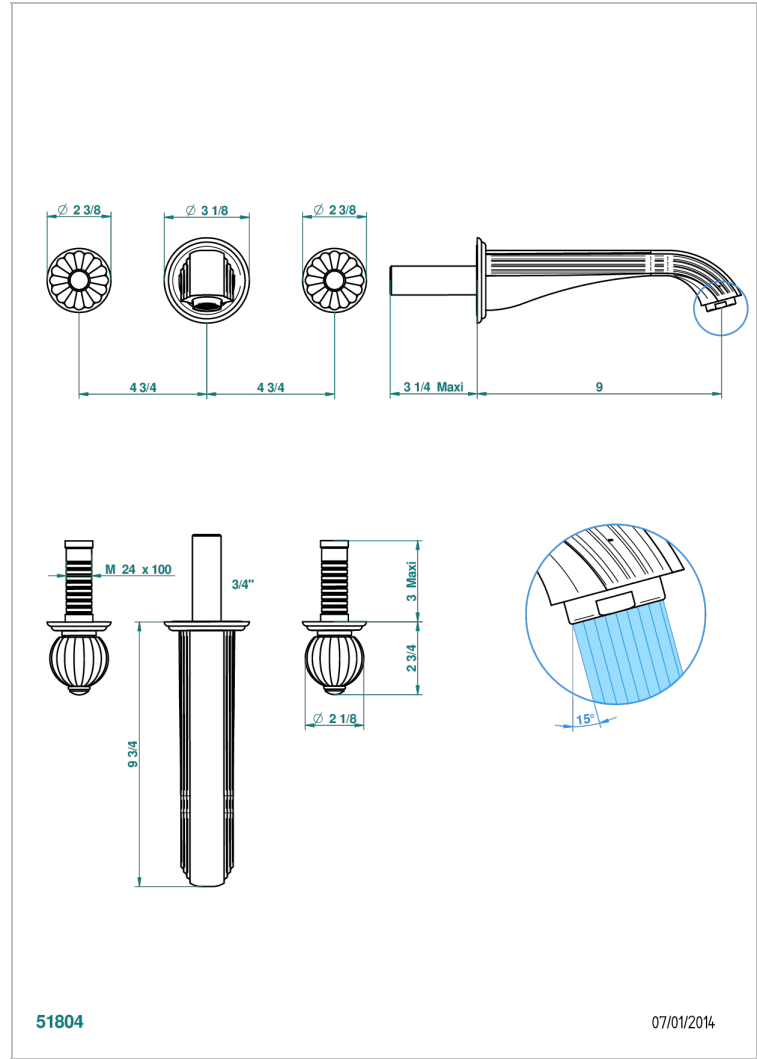

# MANDARINE CRISTAL CLAIR

U1D-41SGB

Garniture pour mélangeur de bain mural, bec super goliath

THG<sup>®</sup>  
PARIS

## CARACTÉRISTIQUES

- Mandarine Cristal clair
- Garniture pour mélangeur de bain mural, bec super goliath

## SPECIFICATIONS TECHNIQUES

- Recommandé : 3 bars (max. 5 bars) - Advised : 43,5 psi (max. 72 psi)
- Bec : 35 l/min à 3 bars
- Spout : 9.26 gpm at 43.5 psi

## PRODUITS ASSOCIÉS

- Ref. G00-40AC Partie à encastrer pour mélangeur mural - version croisillons
- Ref. G00-40AM Partie à encastrer pour mélangeur mural - version manettes