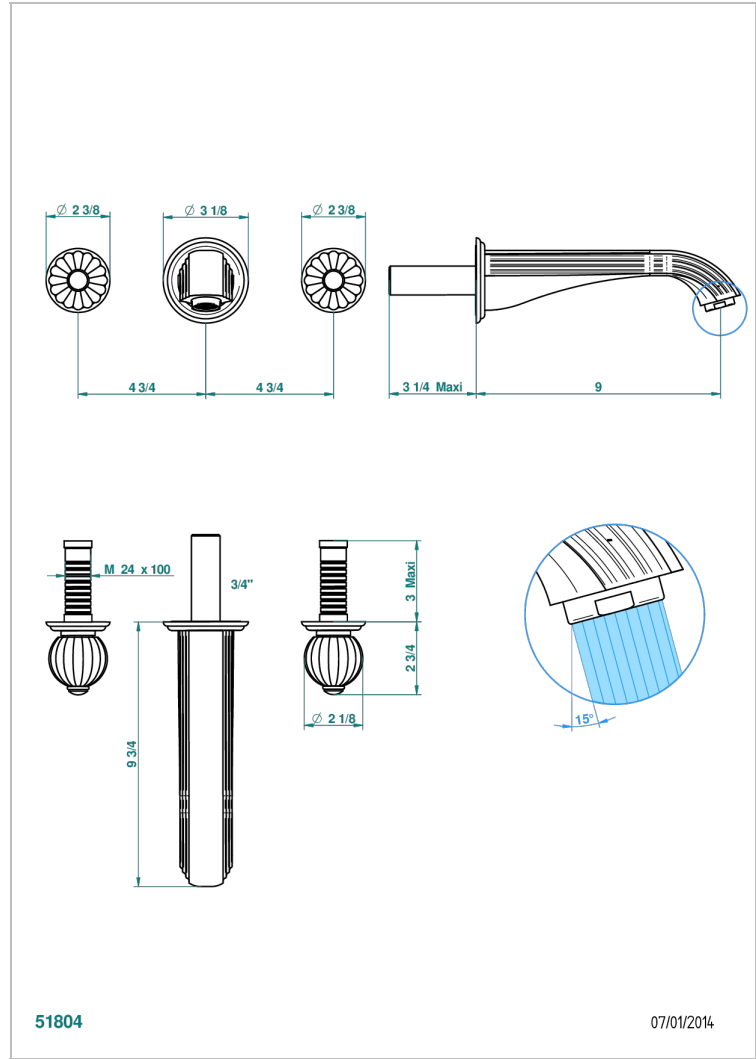

# MANDARINE CLEAR CRYSTAL

U1D-41SGB

入墙式台盆龙头配件，超大号喷嘴

THG<sup>®</sup>  
PARIS

## 特色

- Mandarin Clear crystal
- 入墙式台盆龙头配件，超大号喷嘴

## 技术特征

- Recommandé : 3 bars (max. 5 bars) - Advised : 43,5 psi (max. 72 psi)
- Bec : 35 l/min à 3 bars
- Spout : 9.26 gpm at 43.5 psi

## 相关的SKU

- Ref. G00-40AC 无下水器入墙式龙头嵌入部分 - 四通手柄版
- Ref. G00-40AM 无下水器入墙式龙头嵌入部分 - 单把手柄版