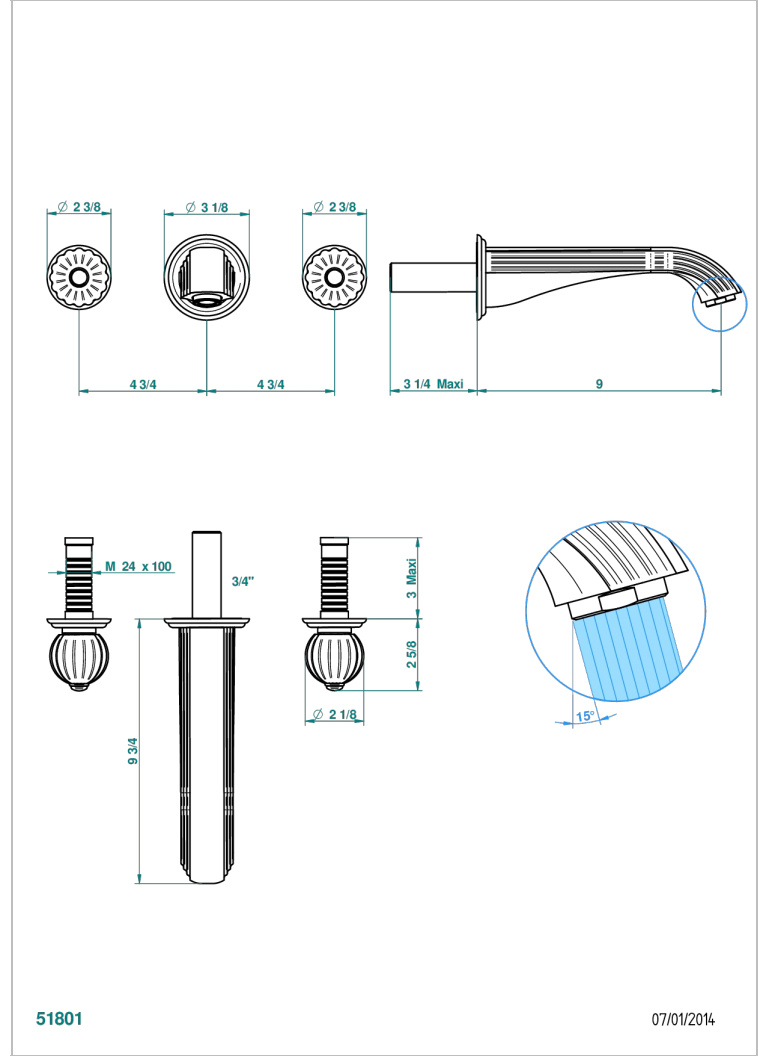

# MANDARINE METAL

U1A-40SGBUS

Trim only for wall mounted 3 holes basin mixer

THG<sup>®</sup>  
PARIS

## CARACTERÍSTICAS

- Mandarin Metal
- Trim only for wall mounted 3 holes basin mixer

## PRODUCTOS RELACIONADOS

- Ref. G00-40AM/US Partie à encastrier pour mélangeur mural - version manettes- standard américain