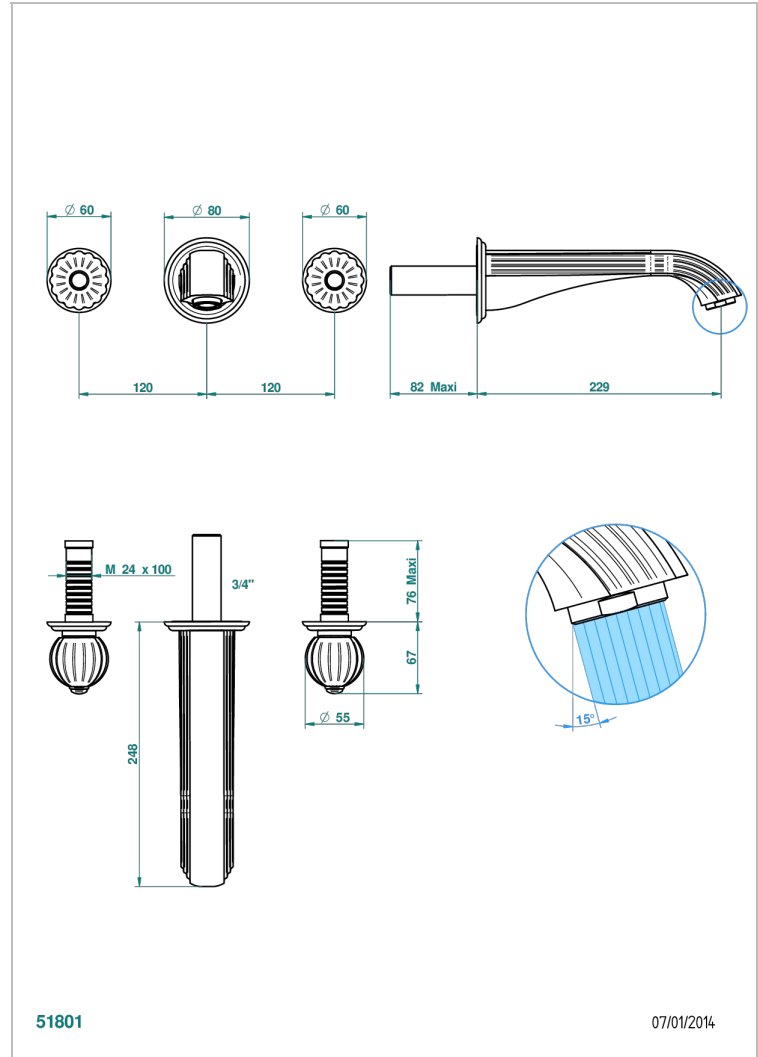

MANDARINE METAL

U1A-40SGB

入墙式台盆龙头配件，超大号喷嘴

THG[®]
PARIS

51801

07/01/2014

特色

- Mandarin Metal
- 入墙式台盆龙头配件，超大号喷嘴

技术特征

- Recommandé : 3 bars (max. 5 bars) - Advised : 43,5 psi (max. 72 psi)
- 15 l/min à 3 bars (4 gpm at 43.5 psi)

相关的SKU

- Ref. G00-40AC 无下水器入墙式龙头嵌入部分 - 四通手柄版
- Ref. G00-40AM 无下水器入墙式龙头嵌入部分 - 单把手柄版

可选饰面

Black ceram - D30
Blush PVD - H62
Graphite PVD - H64
Matt Umber PVD - H67
Matt blush PVD - H60
Matt graphite PVD - H65

抛光镍 - B01
浅金 - F30
漆面铜 - D01