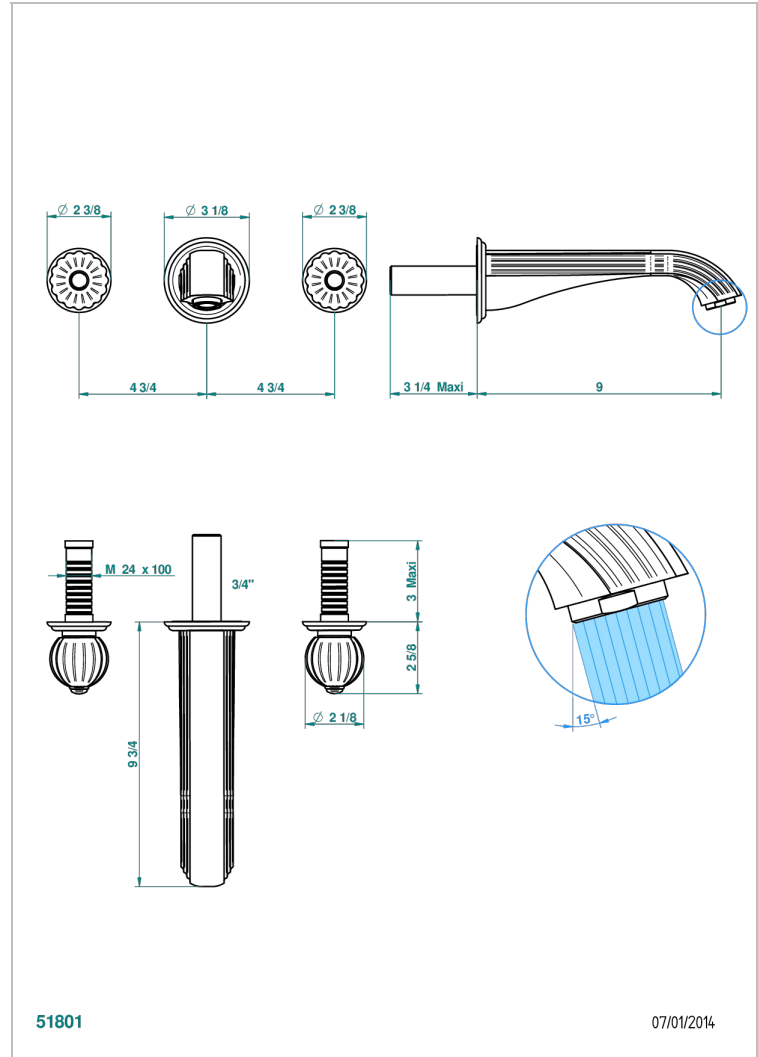

MANDARINE METAL

U1A-40SGB

入墙式台盆龙头配件，超大号喷嘴

THG[®]
PARIS

51801

07/01/2014

特色

- Mandarin Metal
- 入墙式台盆龙头配件，超大号喷嘴

技术特征

- Recommandé : 3 bars (max. 5 bars) - Advised : 43,5 psi (max. 72 psi)
- 15 l/min à 3 bars (4 gpm at 43.5 psi)

相关的SKU

- Ref. G00-40AC 无下水器入墙式龙头嵌入部分 - 四通手柄版
- Ref. G00-40AM 无下水器入墙式龙头嵌入部分 - 单把手柄版

可选饰面

Black ceram - D30
Blush PVD - H62
Graphite PVD - H64
Matt Umber PVD - H67
Matt blush PVD - H60
Matt graphite PVD - H65

抛光镍 - B01
浅金 - F30
漆面铜 - D01