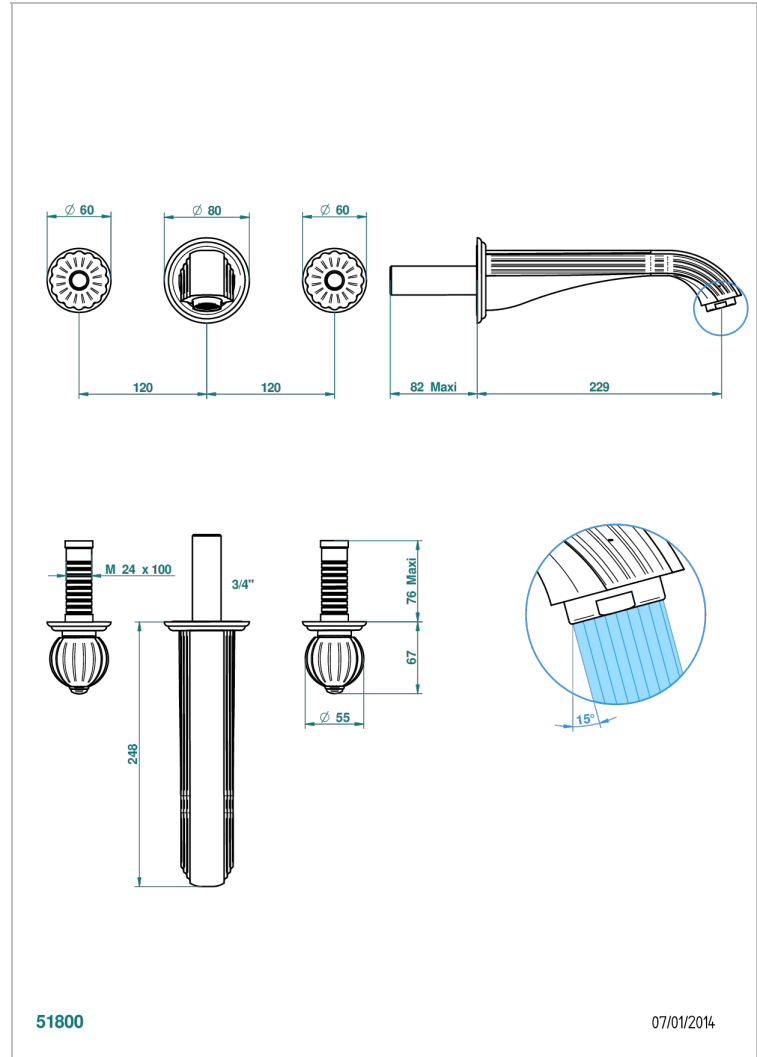

# MANDARINE METAL

U1A-41SGB

Trim only for wall mounted 3-hole bath mixer

THG<sup>®</sup>  
PARIS

## CARACTERÍSTICAS

- Mandarin Metal
- Trim only for wall mounted 3-hole bath mixer

## ESPECIFICACIONES TÉCNICAS

- Recommandé : 3 bars (max. 5 bars) - Advised : 43,5 psi (max. 72 psi)
- Bec : 35 l/min à 3 bars
- Spout : 9.26 gpm at 43.5 psi

## PRODUCTOS RELACIONADOS

- Ref. G00-40AM/US Partie à encastrer pour mélangeur mural - version manettes- standard américain