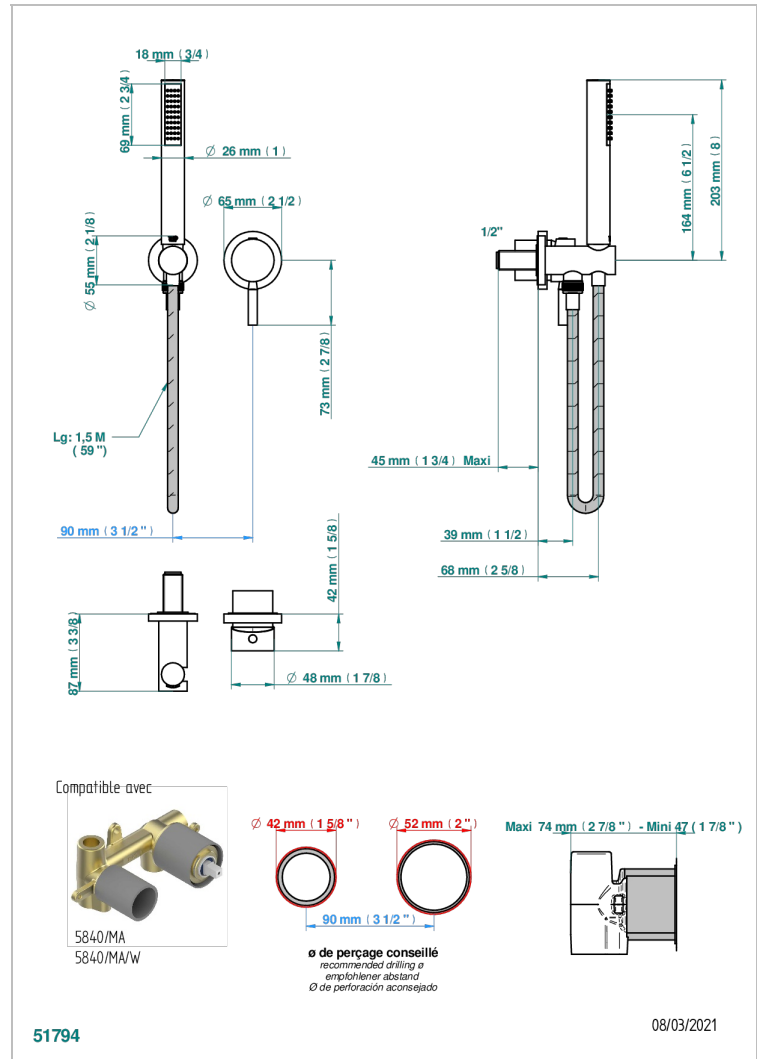

Garniture pour mitigeur mural, flexible et douchette sur sortie murale

CARACTÉRISTIQUES

- Anova
- Garniture pour mitigeur mural, flexible et douchette sur sortie murale

PRODUITS ASSOCIÉS

- Ref. G00-5840/MA Partie à encastrer pour mitigeur mural à encastrer avec sortie F 1/2

FINITIONS DISPONIBLES

Chromé - A02
Chromé / doré - G02
Chromé mat - C02
Doré brillant - F01
Doré mat - F07
Nickel brillant - B01

Nickel mat - C01
Noir mat céramique - D30
Or pâle - F30
Or pâle mat - F31
Vieux nickel - H28