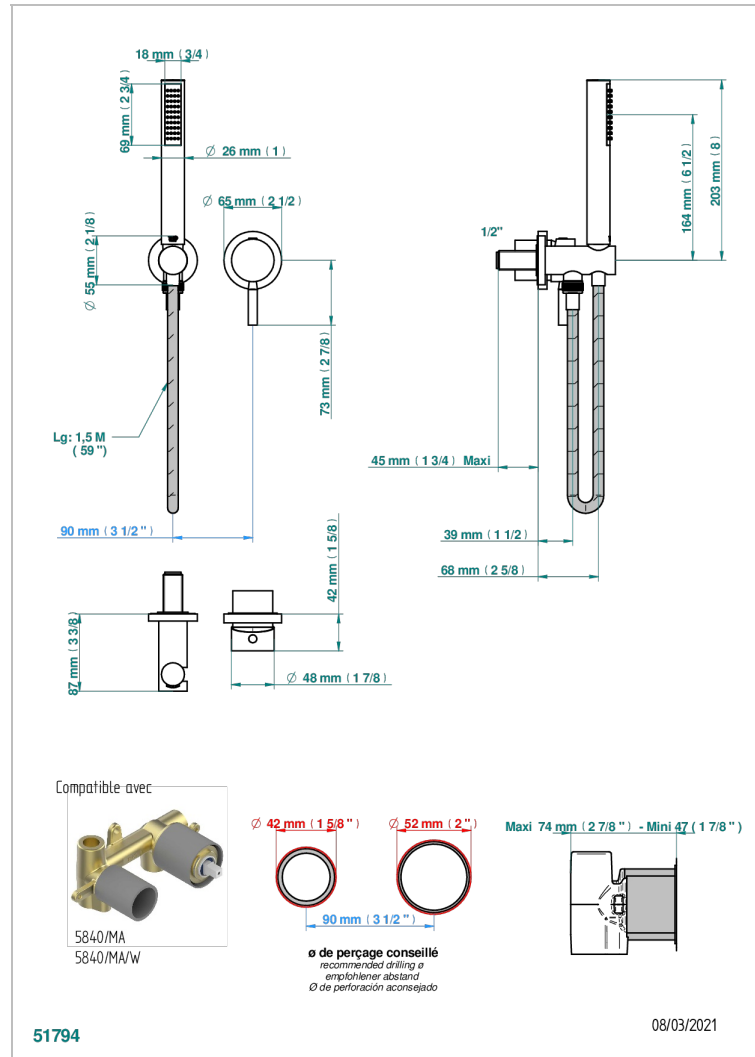

Trim only for wall mixer with complete handshower on hook

## CARACTERÍSTICAS

- Anoa
- Trim only for wall mixer with complete handshower on hook

## PRODUCTOS RELACIONADOS

- Ref. G00-5840/MA Parte empotrada para mezclador mural con salida hembra 1/2