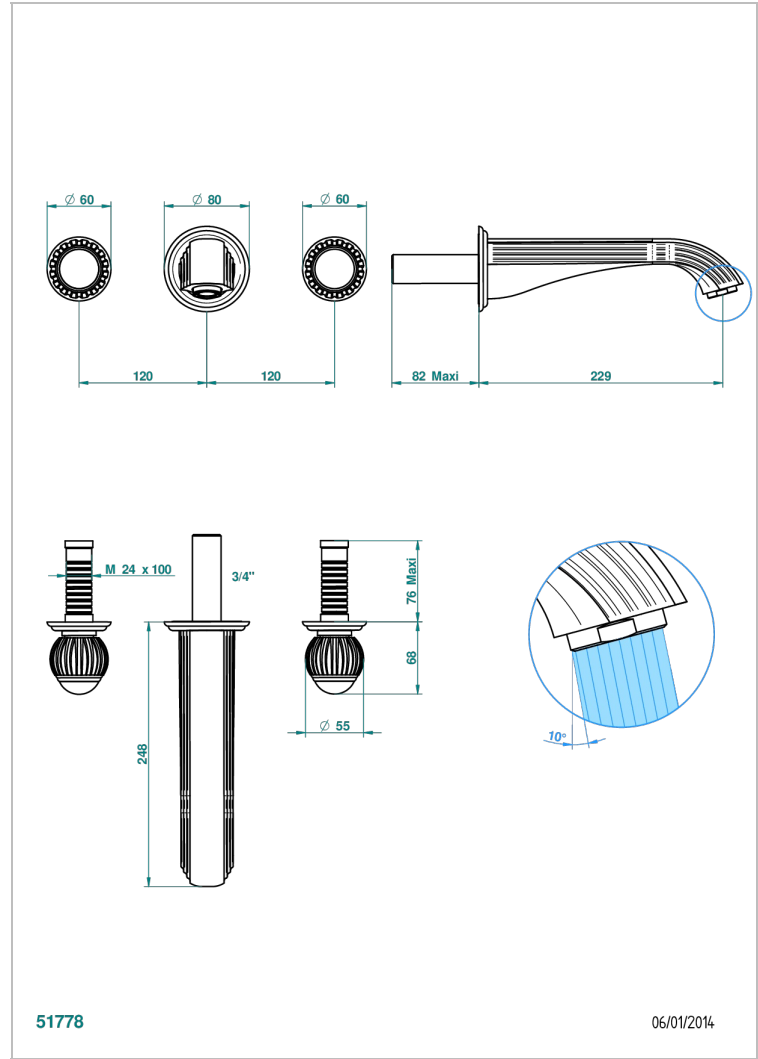

VOGUE MALACHITE

A8M-40SGBUS

Garniture pour mélangeur de lavabo mural - bec super goliath

THG[®]
PARIS

CARACTÉRISTIQUES

- Ensemble composé d'un bec mural de lavabo et des 2 garnitures de robinets
- Nécessite partie encastrée Réf. 40AC/US
- Laiton sans plomb
- Aérateur-mousseur
- Livré sans vidage
- Bec grand modèle
- Raccordement aux standards US

SPÉCIFICATIONS TECHNIQUES

- Recommandé : 3 bars (max. 5 bars) - Advised : 43,5 psi (max. 72 psi)
- 15 l/min à 3 bars (4 gpm at 43.5 psi)

PRODUITS ASSOCIÉS

- Ref. G00-40AM/US Partie à encastrer pour mélangeur mural - version manettes- standard américain