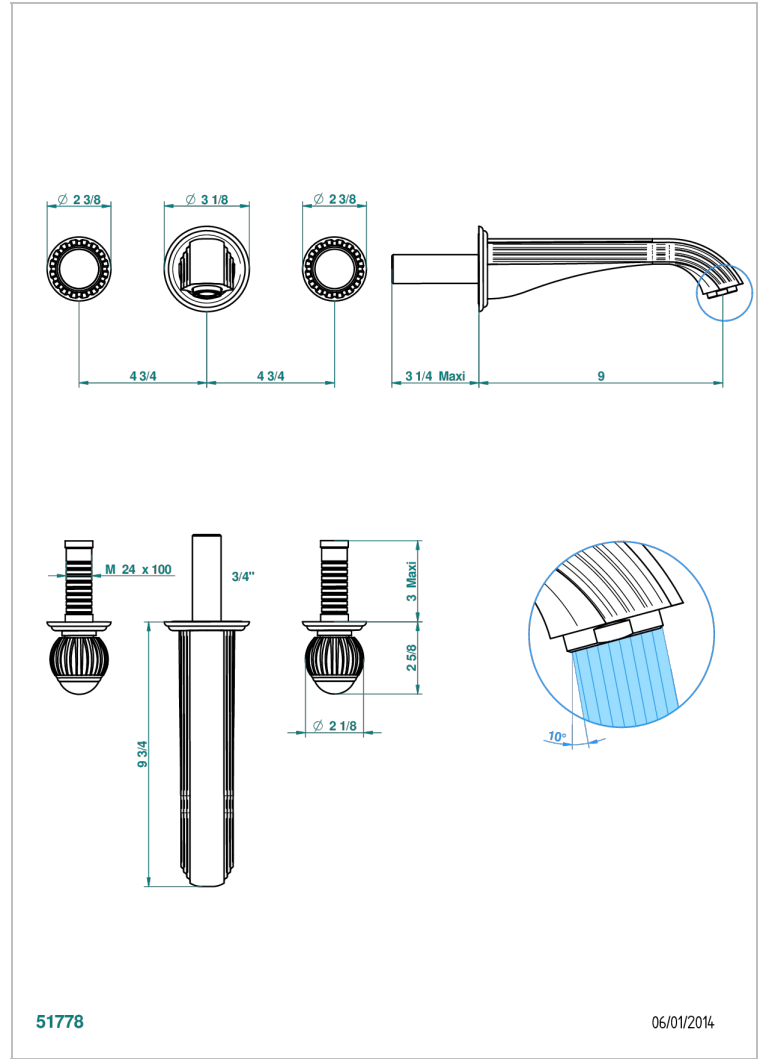

# VOGUE MALACHITE

A8M-40SGBUS

Trim only for wall mounted 3 holes basin mixer

THG<sup>®</sup>  
PARIS

## CARACTERÍSTICAS

- Vogue Malachite
- Trim only for wall mounted 3 holes basin mixer

## PRODUCTOS RELACIONADOS

- Ref. G00-40AM/US Partie à encastrier pour mélangeur mural - version manettes- standard américain