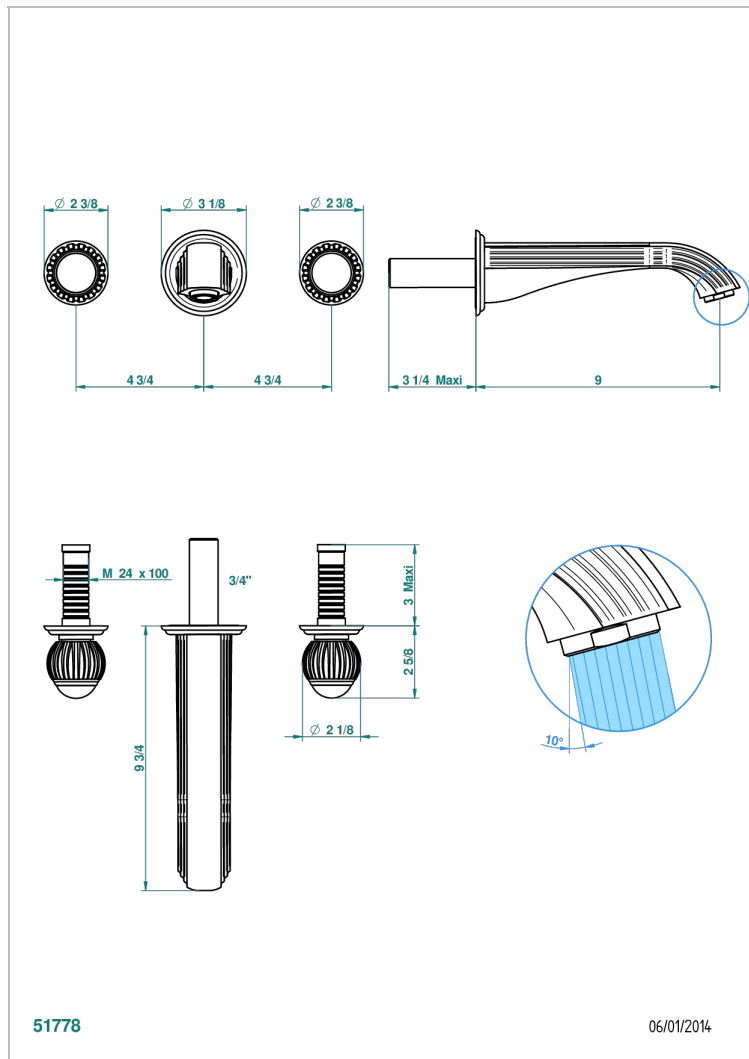

VOGUE, MALACHIT

A8M-40SGB

Garnitur für Waschtischbatterie zur Wandmontage, Supert Goliath Auslauf

THG[®]
PARIS

EIGENSCHAFTEN

- Vogue, Malachit
- Garnitur für Waschtischbatterie zur Wandmontage, Supert Goliath Auslauf

TECHNISCHE DATEN

- Recommandé : 3 bars (max. 5 bars) - Advised : 43,5 psi (max. 72 psi)
- 15 l/min à 3 bars (4 gpm at 43.5 psi)

ÄHNLICHE PRODUKTE

- Ref. G00-40AC Up-teil für wandarmatur
- Ref. G00-40AM Up-teil für wandarmatur

VERFÜGBARE OBERFLÄCHEN

Altnickel - H28
Blassgold - F30
Blassgold matt unlackiert - F31
Bronze hell - D01
Chrom - A02
Chrom / gold - G02

Chrom matt - C02
Gold - F01
Gold matt - F07
Kupfer altrot matt lackiert - H07
Mattschwarz keramik - D30
Nickel matt - C01