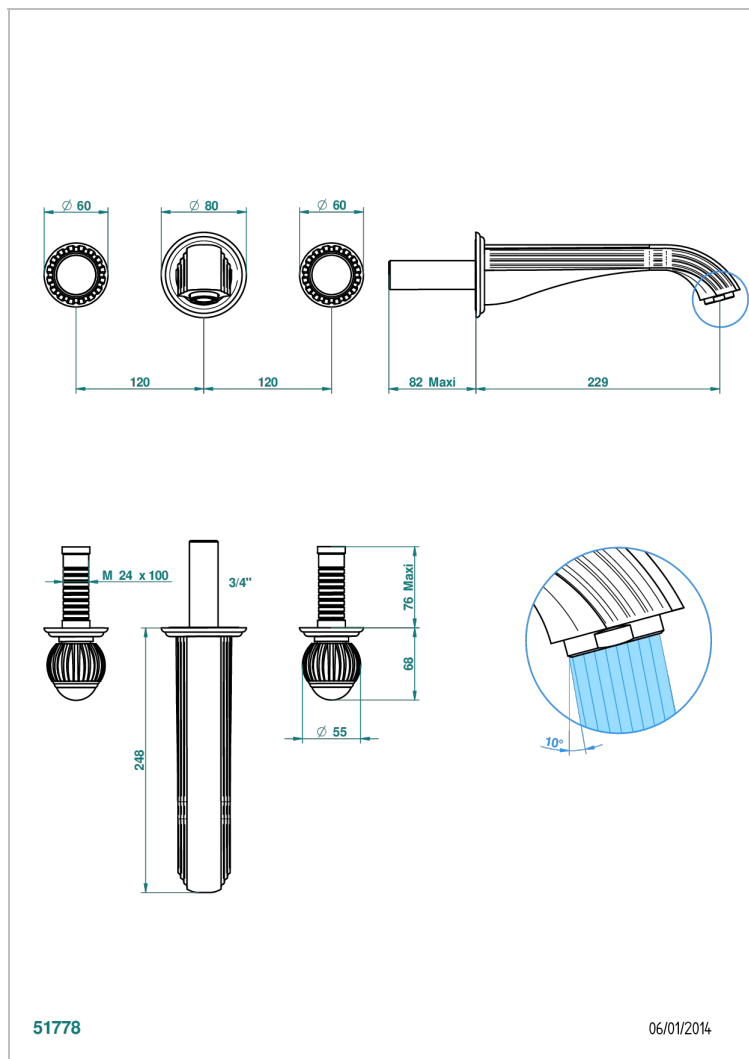

VOGUE, MALACHIT

A8M-40SGB

Garnitur für Waschtischbatterie zur Wandmontage, Supert Goliath Auslauf

THG[®]
PARIS

EIGENSCHAFTEN

- Vogue, Malachit
- Garnitur für Waschtischbatterie zur Wandmontage, Supert Goliath Auslauf

TECHNISCHE DATEN

- Recommandé : 3 bars (max. 5 bars) - Advised : 43,5 psi (max. 72 psi)
- 15 l/min à 3 bars (4 gpm at 43.5 psi)

ÄHNLICHE PRODUKTE

- Ref. G00-40AC Up-teil für wandarmatur
- Ref. G00-40AM Up-teil für wandarmatur

VERFÜGBARE OBERFLÄCHEN

Altnickel - H28
Blassgold - F30
Blassgold matt unlackiert - F31
Bronze hell - D01
Chrom - A02
Chrom / gold - G02

Chrom matt - C02
Gold - F01
Gold matt - F07
Kupfer altrot matt lackiert - H07
Mattschwarz keramik - D30
Nickel matt - C01