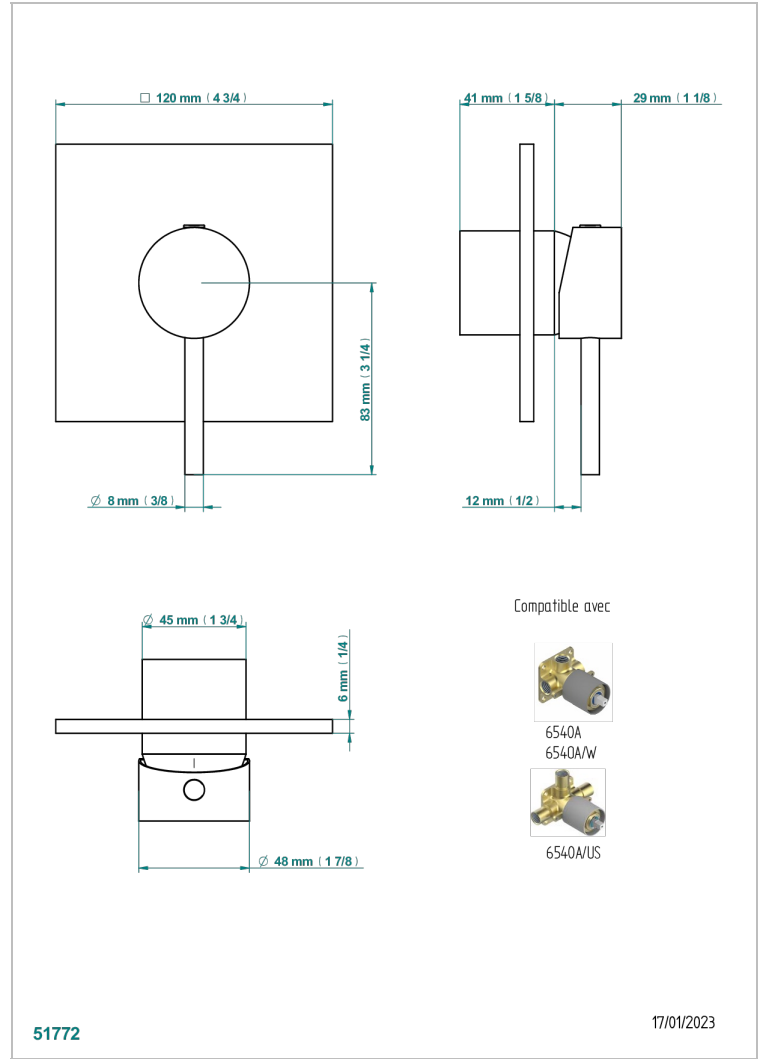

NANO A MANETTES

G5B-6540B

Garniture pour mitigeur de douche mural à encastrer

THG[®]
PARIS

CARACTÉRISTIQUES

- Nano à manettes
- Garniture pour mitigeur de douche mural à encastrer

PRODUITS ASSOCIÉS

- Ref. G00-6540A/US Partie à encastrer pour mitigeur de douche ref.6540 - standard américain

FINITIONS DISPONIBLES

Chromé - A02
Chromé / doré - G02
Chromé mat - C02
Doré brillant - F01
Doré mat - F07
Nickel brillant - B01

Nickel mat - C01
Noir mat céramique - D30
Or pâle - F30
Or pâle mat - F31
Vieux nickel - H28