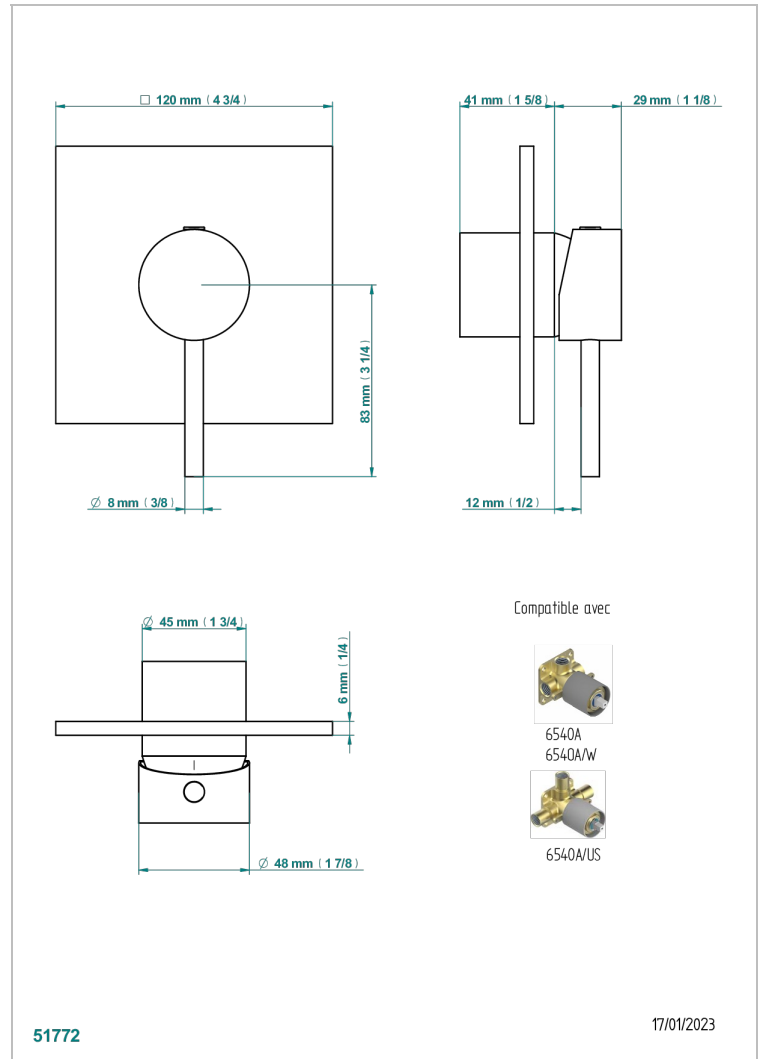

NANO CON MANETAS

G5B-6540B

Trim only for wall shower mixer

THG[®]
PARIS

CARACTERÍSTICAS

- Nano con manetas
- Trim only for wall shower mixer

PRODUCTOS RELACIONADOS

- Ref. G00-6540A/US Partie à encastrer pour mitigeur de douche ref.6540 - standard américain