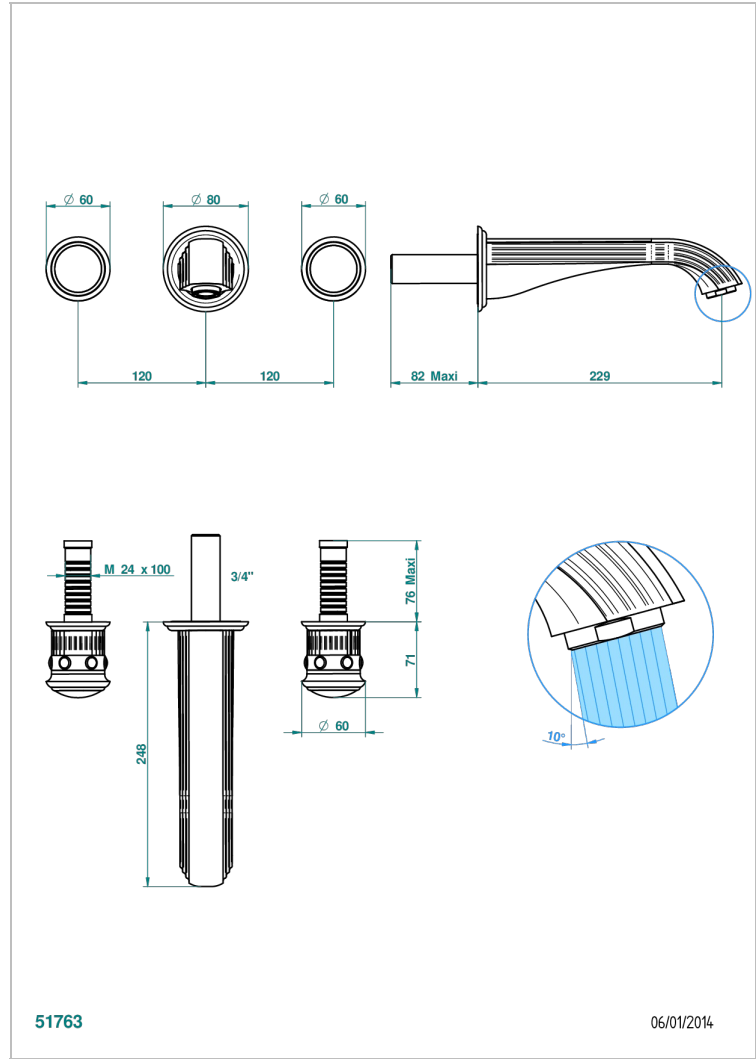

TROCADERO MALACHITE

U7A-40SGBUS

Garniture pour mélangeur de lavabo mural - bec super goliath

THG[®]
PARIS

CARACTÉRISTIQUES

- Trocadéro Malachite
- Garniture pour mélangeur de lavabo mural - bec super goliath

SPÉCIFICATIONS TECHNIQUES

- Recommandé : 3 bars (max. 5 bars) - Advised : 43,5 psi (max. 72 psi)
- 15 l/min à 3 bars (4 gpm at 43.5 psi)

PRODUITS ASSOCIÉS

- Ref. G00-40AM/US Partie à encastrer pour mélangeur mural - version manettes- standard américain

Vieux nickel - H28