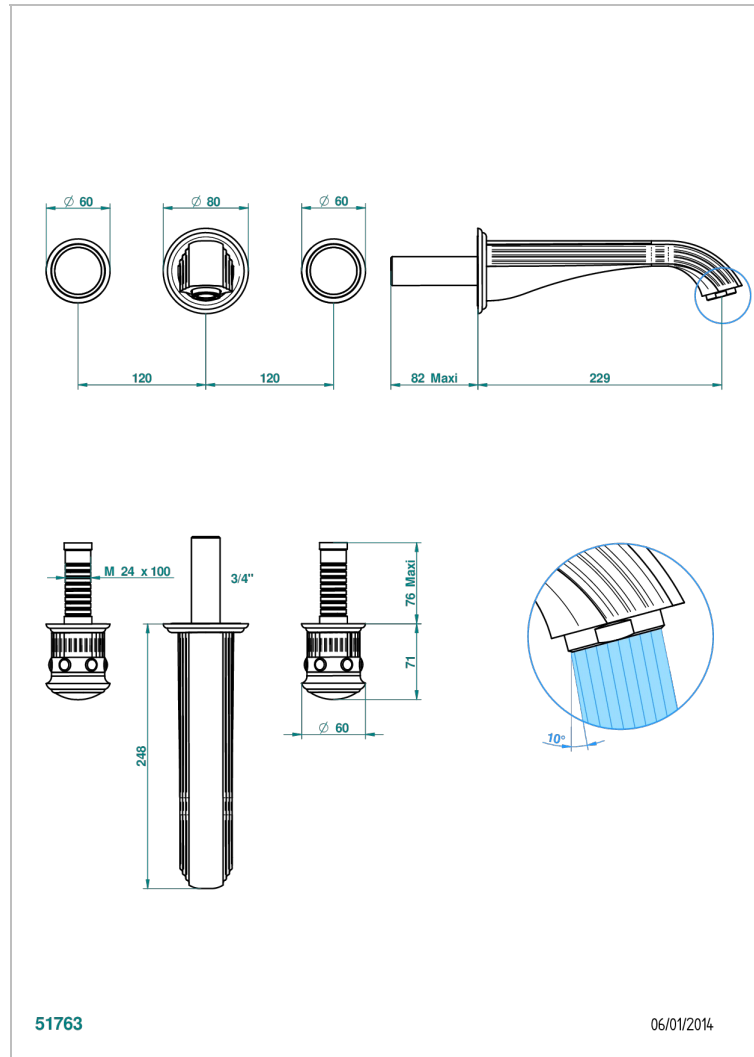

TROCADERO MALAQUITA

U7A-40SGBUS

Trim only for wall mounted 3 holes basin mixer

THG[®]
PARIS

CARACTERÍSTICAS

- Trocadero Malaquita
- Trim only for wall mounted 3 holes basin mixer

ESPECIFICACIONES TÉCNICAS

- Recommandé : 3 bars (max. 5 bars) - Advised : 43,5 psi (max. 72 psi)
- 15 l/min à 3 bars (4 gpm at 43.5 psi)

PRODUCTOS RELACIONADOS

- Ref. G00-40AM/US Partie à encastrear pour mélangeur mural - version manettes- standard américain

ACABADOS DISPONIBLES

Cerámica negra mate - D30
Cromo - A02
Cromo / dorado - G02
Cromo mate - C02
Dorado - F01
Dorado mate - F07