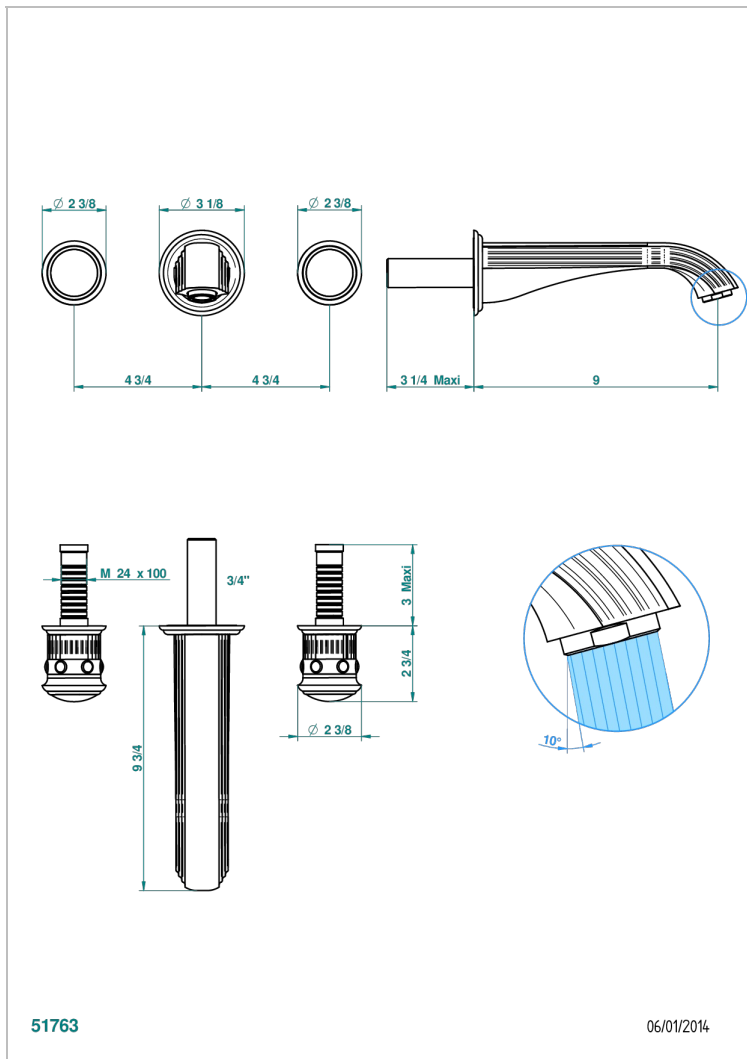

TROCADERO MALACHITE

U7A-40SGBUS

Garniture pour mélangeur de lavabo mural - bec super goliath

THG[®]
PARIS

CARACTÉRISTIQUES

- Trocadéro Malachite
- Garniture pour mélangeur de lavabo mural - bec super goliath

SPÉCIFICATIONS TECHNIQUES

- Recommandé : 3 bars (max. 5 bars) - Advised : 43,5 psi (max. 72 psi)
- 15 l/min à 3 bars (4 gpm at 43.5 psi)

PRODUITS ASSOCIÉS

- Ref. G00-40AM/US Partie à encastrer pour mélangeur mural - version manettes- standard américain

Vieux nickel - H28