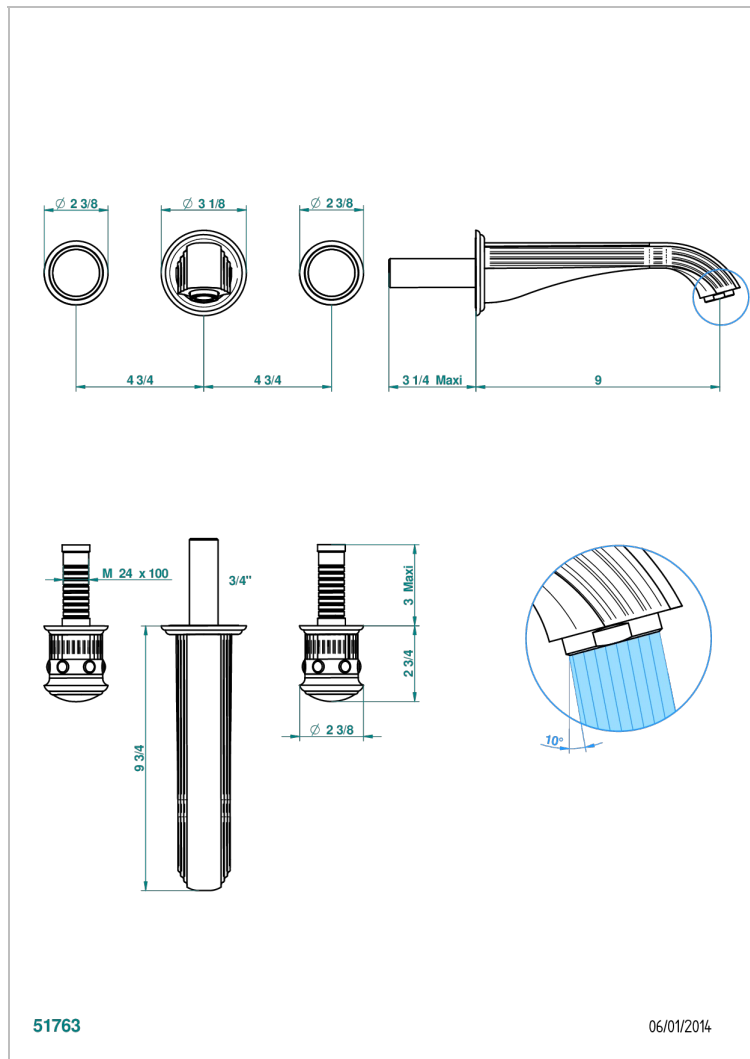

TROCADERO MALAQUITA

U7A-40SGBUS

Trim only for wall mounted 3 holes basin mixer

THG[®]
PARIS

CARACTERÍSTICAS

- Trocadero Malaquita
- Trim only for wall mounted 3 holes basin mixer

ESPECIFICACIONES TÉCNICAS

- Recommandé : 3 bars (max. 5 bars) - Advised : 43,5 psi (max. 72 psi)
- 15 l/min à 3 bars (4 gpm at 43.5 psi)

PRODUCTOS RELACIONADOS

- Ref. G00-40AM/US Partie à encastrier pour mélangeur mural - version manettes- standard américain

ACABADOS DISPONIBLES

Cerámica negra mate - D30
Cromo - A02
Cromo / dorado - G02
Cromo mate - C02
Dorado - F01
Dorado mate - F07