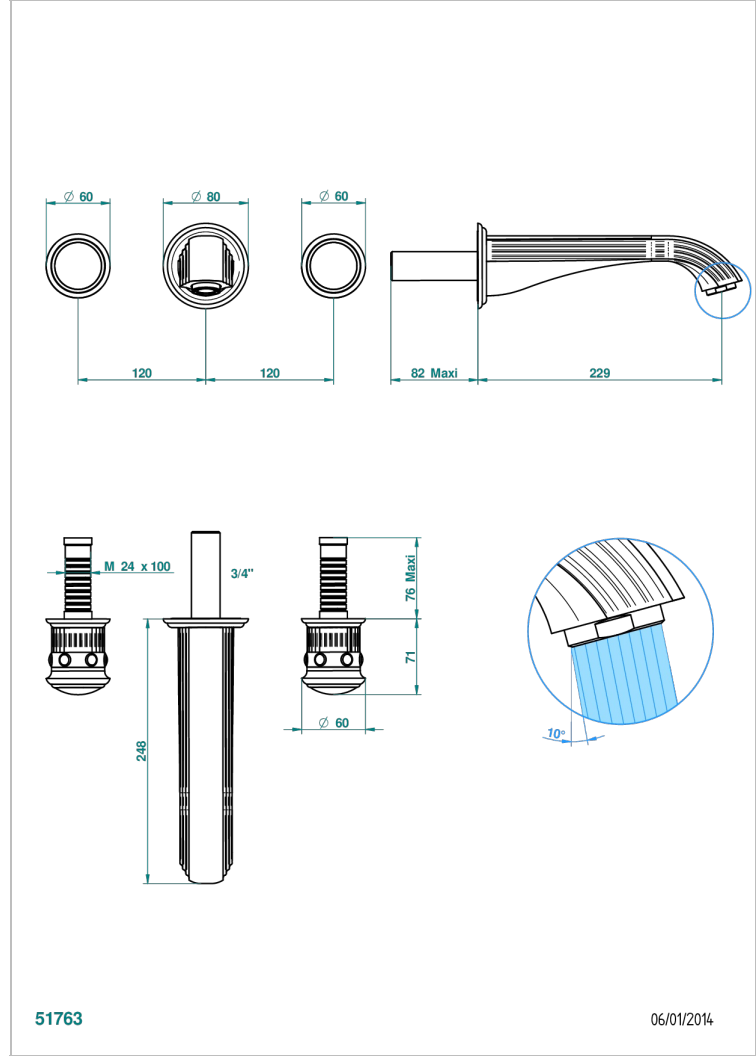

TROCADERO MALACHITE

U7A-40SGB

Garniture pour mélangeur de lavabo mural, bec super goliath

THG[®]
PARIS

CARACTÉRISTIQUES

- Trocadéro Malachite
- Garniture pour mélangeur de lavabo mural, bec super goliath

SPECIFICATIONS TECHNIQUES

- Recommandé : 3 bars (max. 5 bars) - Advised : 43,5 psi (max. 72 psi)
- 15 l/min à 3 bars (4 gpm at 43.5 psi)

PRODUITS ASSOCIÉS

- Ref. G00-40AC Partie à encastrer pour mélangeur mural - version croisillons
- Ref. G00-40AM Partie à encastrer pour mélangeur mural - version manettes

Vieux nickel - H28