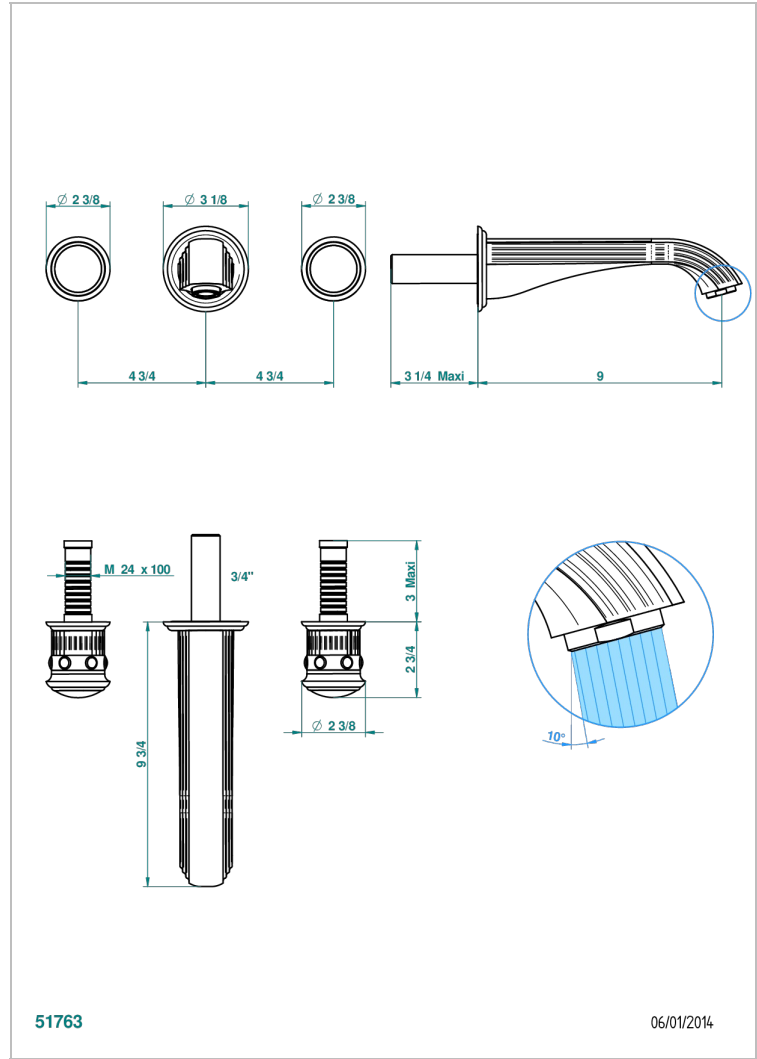

TROCADERO MALACHITE

U7A-40SGB

Garniture pour mélangeur de lavabo mural, bec super goliath

THG[®]
PARIS

CARACTÉRISTIQUES

- Trocadéro Malachite
- Garniture pour mélangeur de lavabo mural, bec super goliath

SPECIFICATIONS TECHNIQUES

- Recommandé : 3 bars (max. 5 bars) - Advised : 43,5 psi (max. 72 psi)
- 15 l/min à 3 bars (4 gpm at 43.5 psi)

PRODUITS ASSOCIÉS

- Ref. G00-40AC Partie à encastrer pour mélangeur mural - version croisillons
- Ref. G00-40AM Partie à encastrer pour mélangeur mural - version manettes

Vieux nickel - H28