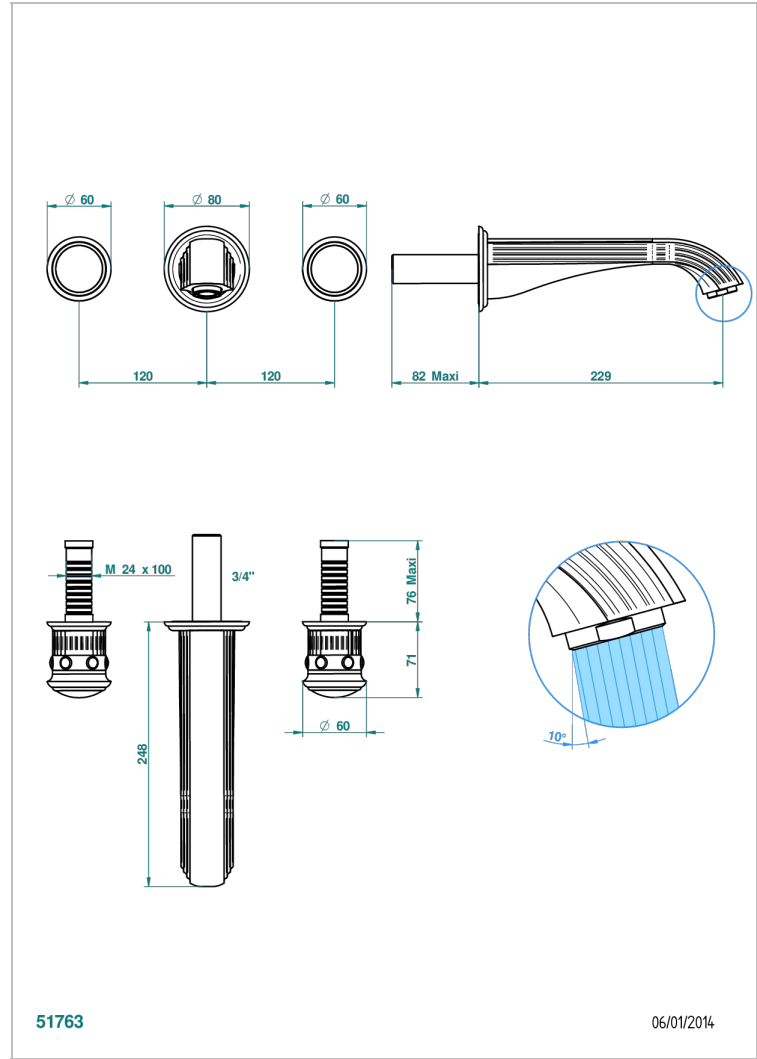

# TROCADERO MALACHITE

U7A-40SGB

Garniture pour mélangeur de lavabo mural, bec super goliath

THG<sup>®</sup>  
PARIS

## CARACTÉRISTIQUES

- Trocadéro Malachite
- Garniture pour mélangeur de lavabo mural, bec super goliath

## PRODUITS ASSOCIÉS

- Ref. G00-40AC Partie à encastrer pour mélangeur mural - version croisillons
- Ref. G00-40AM Partie à encastrer pour mélangeur mural - version manettes

Vieux nickel - H28