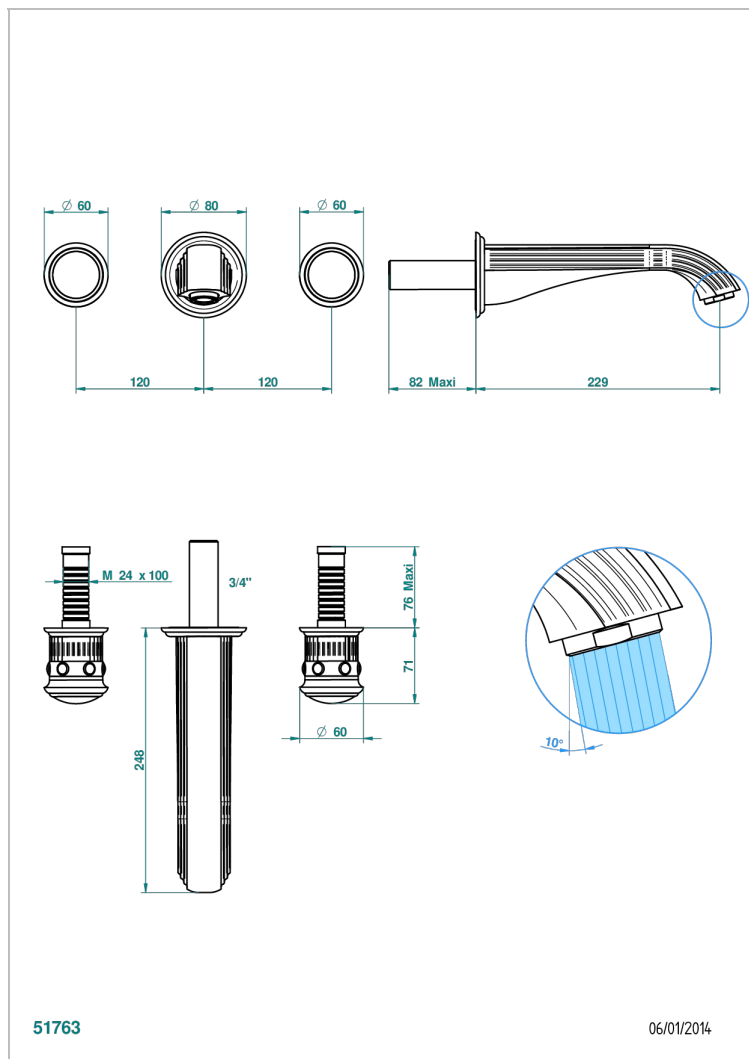

TROCADERO, MALACHIT

U7A-40SGB

Garnitur für Waschtischbatterie zur Wandmontage, Supert Goliath Auslauf

THG[®]
PARIS

EIGENSCHAFTEN

- Trocadéro, Malachit
- Garnitur für Waschtischbatterie zur Wandmontage, Supert Goliath Auslauf

TECHNISCHE DATEN

- Recommandé : 3 bars (max. 5 bars) - Advised : 43,5 psi (max. 72 psi)
- 15 l/min à 3 bars (4 gpm at 43.5 psi)

ÄHNLICHE PRODUKTE

- Ref. G00-40AC Up-teil für wandarmatur
- Ref. G00-40AM Up-teil für wandarmatur

VERFÜGBARE OBERFLÄCHEN

Altnickel - H28
Blassgold - F30
Blassgold matt unlackiert - F31
Chrom - A02
Chrom / gold - G02
Chrom matt - C02

Gold - F01
Gold matt - F07
Mattschwarz keramik - D30
Nickel matt - C01
Pvd blush - H62
Pvd blush matt - H60