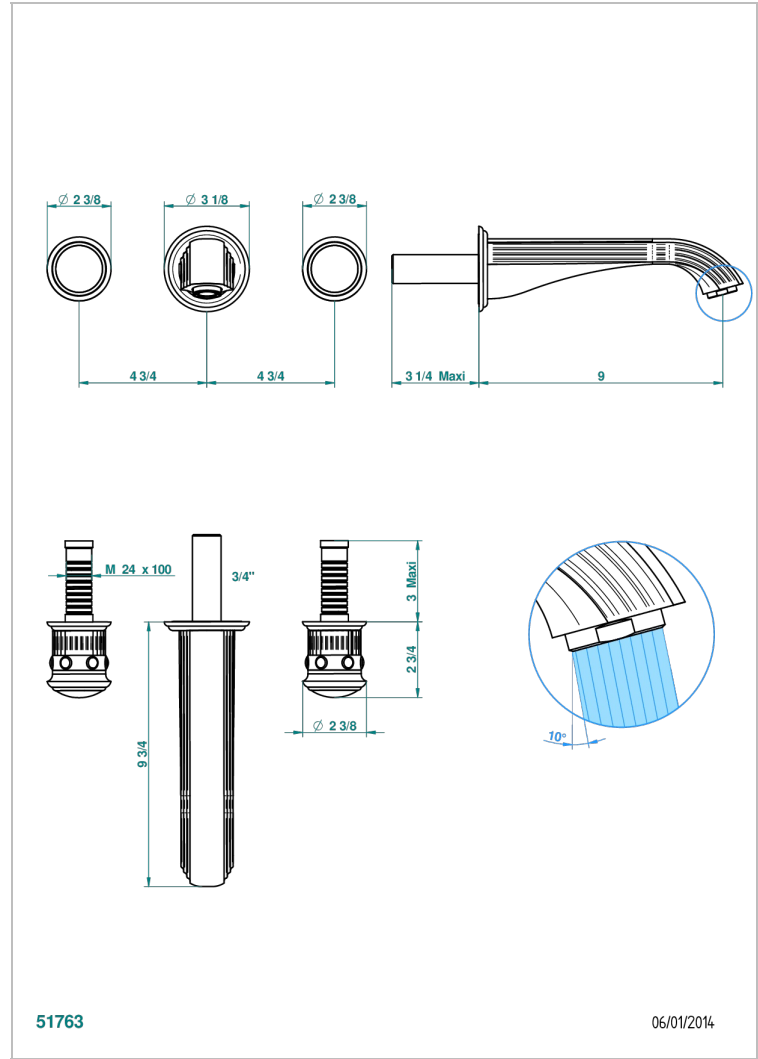

TROCADERO, MALACHIT

U7A-40SGB

Garnitur für Waschtischbatterie zur Wandmontage, Supert Goliath Auslauf

THG
PARIS

EIGENSCHAFTEN

- Trocadéro, Malachit
- Garnitur für Waschtischbatterie zur Wandmontage, Supert Goliath Auslauf

TECHNISCHE DATEN

- Recommandé : 3 bars (max. 5 bars) - Advised : 43,5 psi (max. 72 psi)
- 15 l/min à 3 bars (4 gpm at 43.5 psi)

ÄHNLICHE PRODUKTE

- Ref. G00-40AC Up-teil für wandarmatur
- Ref. G00-40AM Up-teil für wandarmatur

VERFÜGBARE OBERFLÄCHEN

Altnickel - H28
Blassgold - F30
Blassgold matt unlackiert - F31
Chrom - A02
Chrom / gold - G02
Chrom matt - C02

Gold - F01
Gold matt - F07
Mattschwarz keramik - D30
Nickel matt - C01
Pvd blush - H62
Pvd blush matt - H60