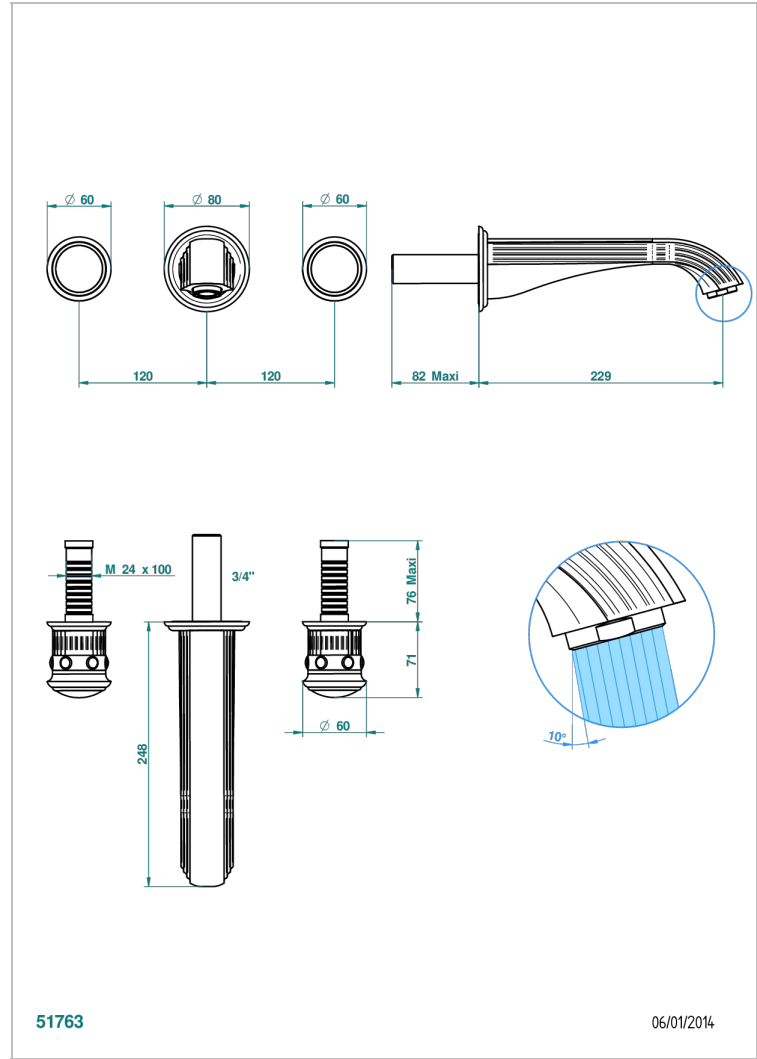

TROCADERO MALACHITE

U7A-40SGB

Garniture pour mélangeur de lavabo mural, bec super goliath

THG[®]
PARIS

CARACTÉRISTIQUES

- Trocadéro Malachite
- Garniture pour mélangeur de lavabo mural, bec super goliath

SPECIFICATIONS TECHNIQUES

- Recommandé : 3 bars (max. 5 bars) - Advised : 43,5 psi (max. 72 psi)
- 15 l/min à 3 bars (4 gpm at 43.5 psi)

PRODUITS ASSOCIÉS

- Ref. G00-40AC Partie à encastrer pour mélangeur mural - version croisillons
- Ref. G00-40AM Partie à encastrer pour mélangeur mural - version manettes

Vieux nickel - H28