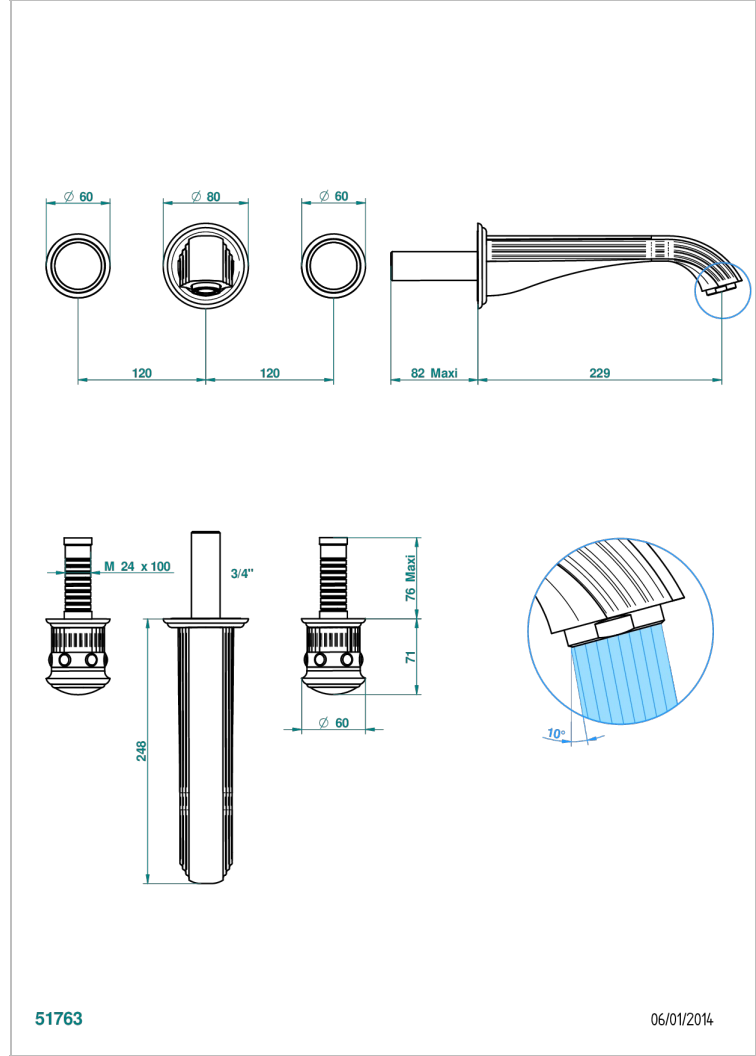

TROCADERO MALACHITE

U7A-40SGB

入墙式台盆龙头配件，超大号喷嘴

THG[®]
PARIS

51763

06/01/2014

特色

- Trocadéro Malachite
- 入墙式台盆龙头配件，超大号喷嘴

技术特征

- Recommandé : 3 bars (max. 5 bars) - Advised : 43,5 psi (max. 72 psi)
- 15 l/min à 3 bars (4 gpm at 43.5 psi)

相关的SKU

- Ref. G00-40AC 无下水器入墙式龙头嵌入部分 - 四通手柄版
- Ref. G00-40AM 无下水器入墙式龙头嵌入部分 - 单把手柄版

可选饰面

Black ceram - D30
Blush PVD - H62
Graphite PVD - H64
Matt Umber PVD - H67
Matt blush PVD - H60
Matt graphite PVD - H65