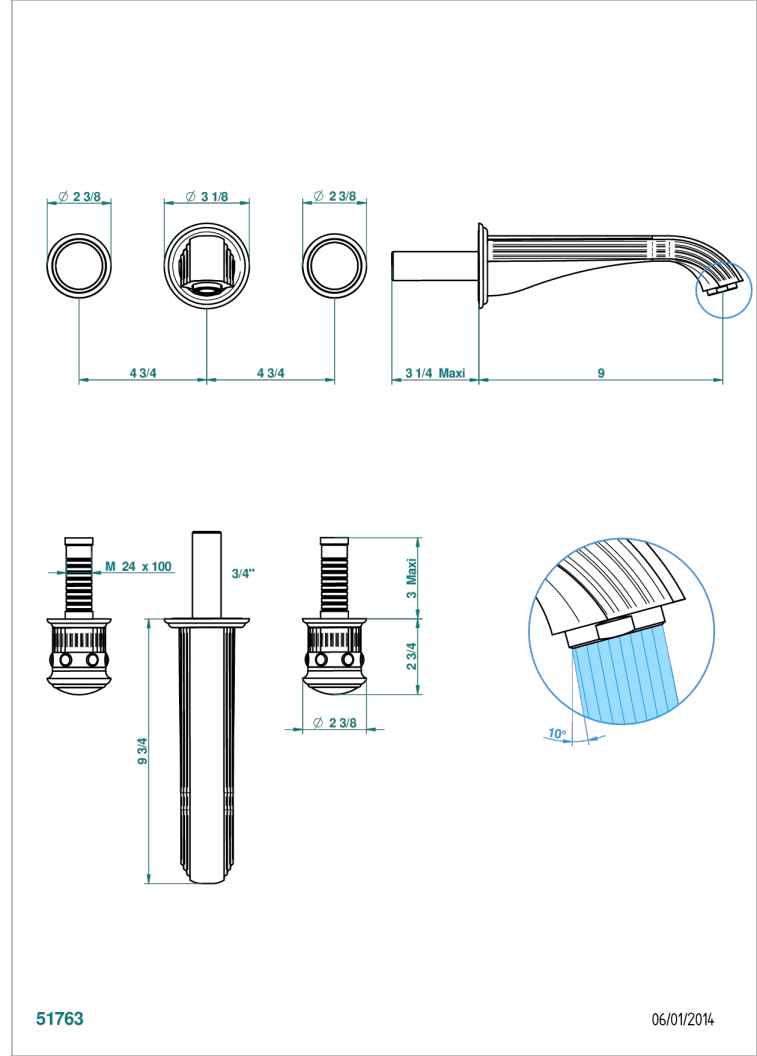

# TROCADERO MALACHITE

U7A-40SGB

Garniture pour mélangeur de lavabo mural, bec super goliath

THG<sup>®</sup>  
PARIS

## CARACTÉRISTIQUES

- Trocadéro Malachite
- Garniture pour mélangeur de lavabo mural, bec super goliath

## PRODUITS ASSOCIÉS

- Ref. G00-40AC Partie à encastrer pour mélangeur mural - version croisillons
- Ref. G00-40AM Partie à encastrer pour mélangeur mural - version manettes

Vieux nickel - H28